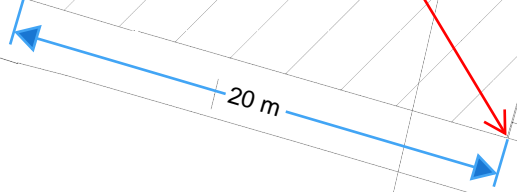

LINNALA

Kansalaisopisto

Pappilankatu

Sotilaspojankatu 7

P
30 min
8 - 17
(8 - 15)

P
2 h
8 - 17
(8 - 15)
←
30 m

740-2-11-8