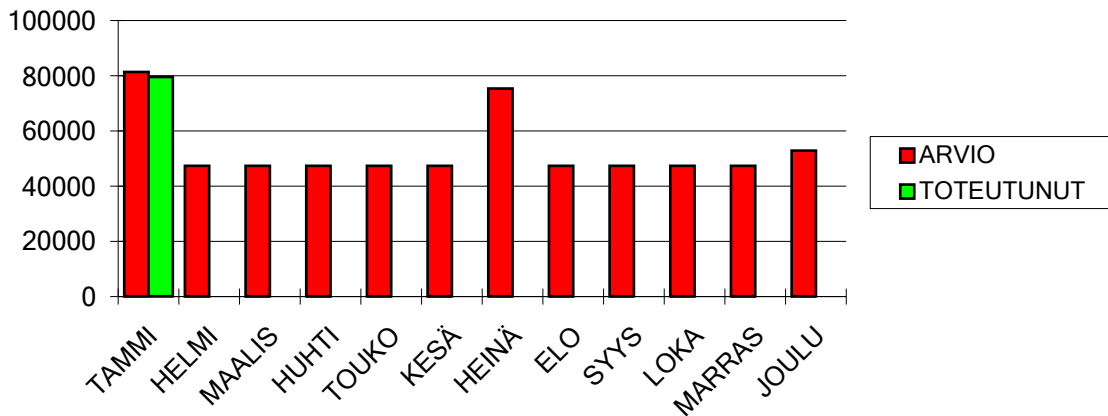

TALOUSARVION SEURANTA 2022
RAKENNUSVALVONTA

KUUKAUSI	MENOT		TULOT	
	ARVIO	TOTEUTUNUT	ARVIO	TOTEUTUNUT
TAMMI	81000	79187	29000	39732
HELMI	47000		42000	
MAALIS	47000		67000	
HUHTI	47000		42000	
TOUKO	47000		42000	
KESÄ	47000		42000	
HEINÄ	75000		37000	
ELO	47000		42000	
SYYS	47000		40000	
LOKA	47000		31000	
MARRAS	47000		28000	
JOULU	52507		23000	
YHTEENSÄ	631507	79187	465000	39732
POIKKEAMA		-552320		-425268
NETTOMENO		39455	POIKKEAMA	39455

MENOT

TULOT