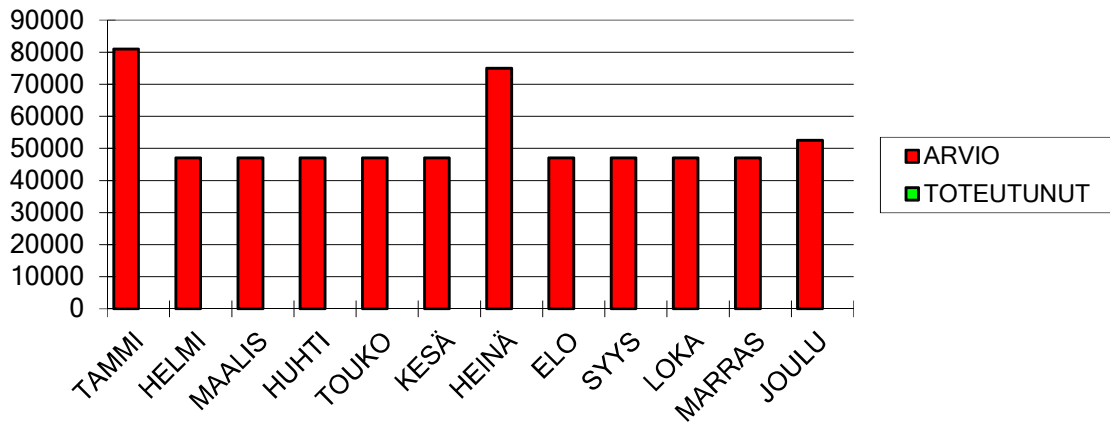

TALOUSARVION SEURANTA 2022 RAKENNUSVALVONTA

KUUKAUSI	MENOT		TULOT	
	ARVIO	TOTEUTUNUT	ARVIO	TOTEUTUNUT
TAMMI	81000		29000	
HELMI	47000		42000	
MAALIS	47000		67000	
HUHTI	47000		42000	
TOUKO	47000		42000	
KESÄ	47000		42000	
HEINÄ	75000		37000	
ELO	47000		42000	
SYYS	47000		40000	
LOKA	47000		31000	
MARRAS	47000		28000	
JOULU	52507		23000	
YHTEENSA	631507	0	465000	0
POIKKEAMA		-631507		-465000
NETTOMENO		0	POIKKEAMA	0

MENOT

TULOT