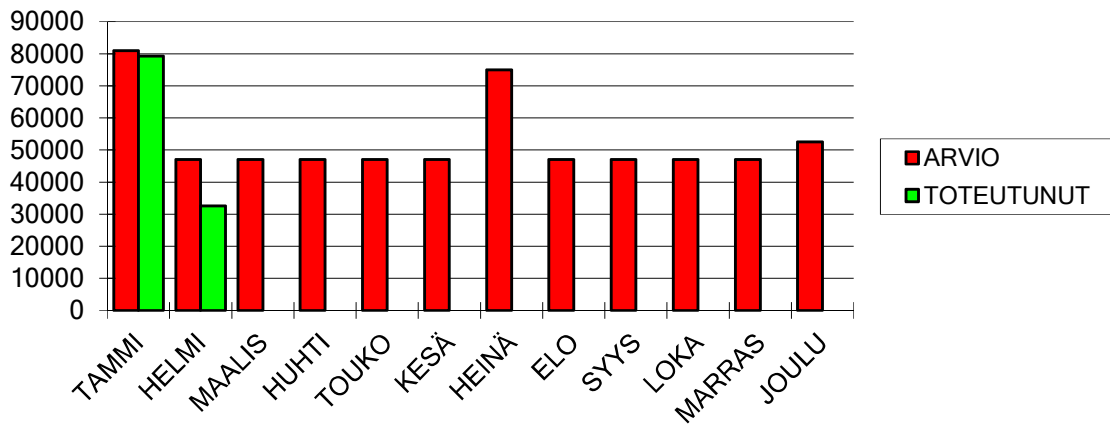

## TALOUSARVION SEURANTA 2022 RAKENNUSVALVONTA

KUUKAUSI	MENOT		TULOT	
	ARVIO	TOTEUTUNUT	ARVIO	TOTEUTUNUT
TAMMI	81000	79301	29000	39733
HELMI	47000	32618	42000	11217
MAALIS	47000		67000	
HUHTI	47000		42000	
TOUKO	47000		42000	
KESÄ	47000		42000	
HEINÄ	75000		37000	
ELO	47000		42000	
SYYS	47000		40000	
LOKA	47000		31000	
MARRAS	47000		28000	
JOULU	52507		23000	
<b>YHTEENSA</b>	<b>631507</b>	<b>111919</b>	<b>465000</b>	<b>50950</b>
<b>POIKKEAMA</b>		<b>-519588</b>		<b>-414050</b>
<b>NETTOMENO</b>		<b>60969</b>	<b>POIKKEAMA</b>	<b>60969</b>

### MENOT