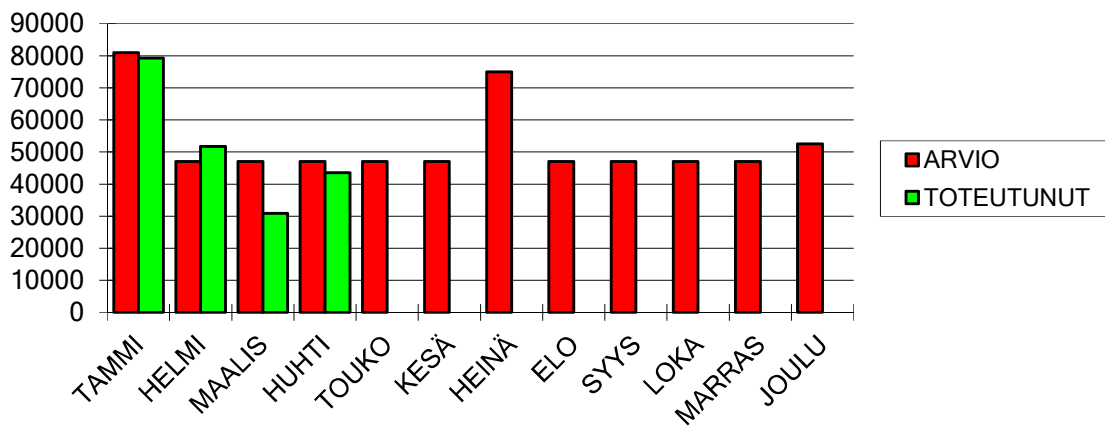

TALOUSARVION SEURANTA 2022 RAKENNUSVALVONTA

KUUKAUSI	MENOT		TULOT	
	ARVIO	TOTEUTUNUT	ARVIO	TOTEUTUNUT
TAMMI	81000	79301	29000	39733
HELMI	47000	51784	42000	11217
MAALIS	47000	30840	67000	65624
HUHTI	47000	43532	42000	21004
TOUKO	47000		42000	
KESÄ	47000		42000	
HEINÄ	75000		37000	
ELO	47000		42000	
SYYS	47000		40000	
LOKA	47000		31000	
MARRAS	47000		28000	
JOULU	52507		23000	
YHTEENSA	631507	205457	465000	137578
POIKKEAMA		-426050		-327422
NETTOMENO		67879	POIKKEAMA	67879

MENOT

TULOT