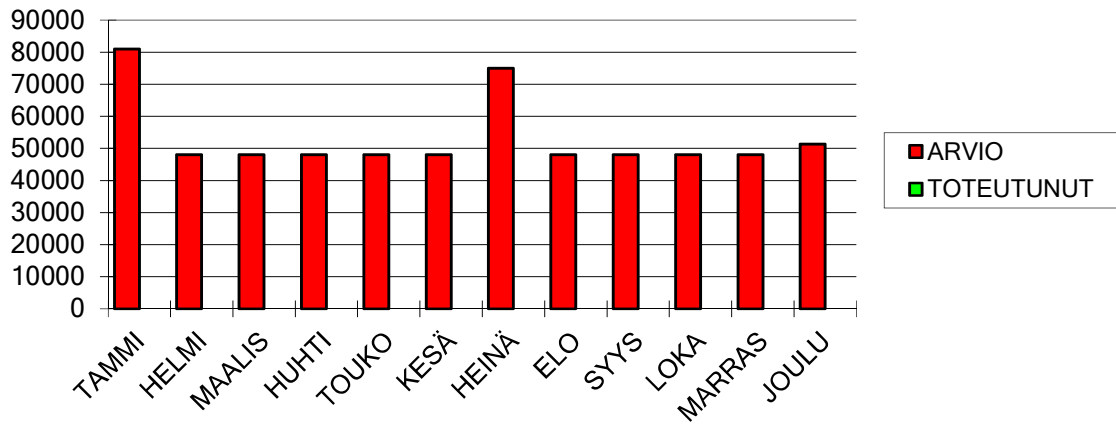

TALOUSARVION SEURANTA 2023 RAKENNUSVALVONTA

KUUKAUSI	MENOT		TULOT	
	ARVIO	TOTEUTUNUT	ARVIO	TOTEUTUNUT
TAMMI	81000		29000	
HELMI	48000		42000	
MAALIS	48000		67000	
HUHTI	48000		42000	
TOUKO	48000		42000	
KESÄ	48000		42000	
HEINÄ	75000		37000	
ELO	48000		42000	
SYYS	48000		40000	
LOKA	48000		31000	
MARRAS	48000		28000	
JOULU	51326		23000	
YHTEENSA	639326	0	465000	0
POIKKEAMA		-639326		-465000
NETTOMENO		0	POIKKEAMA	0

MENOT

TULOT