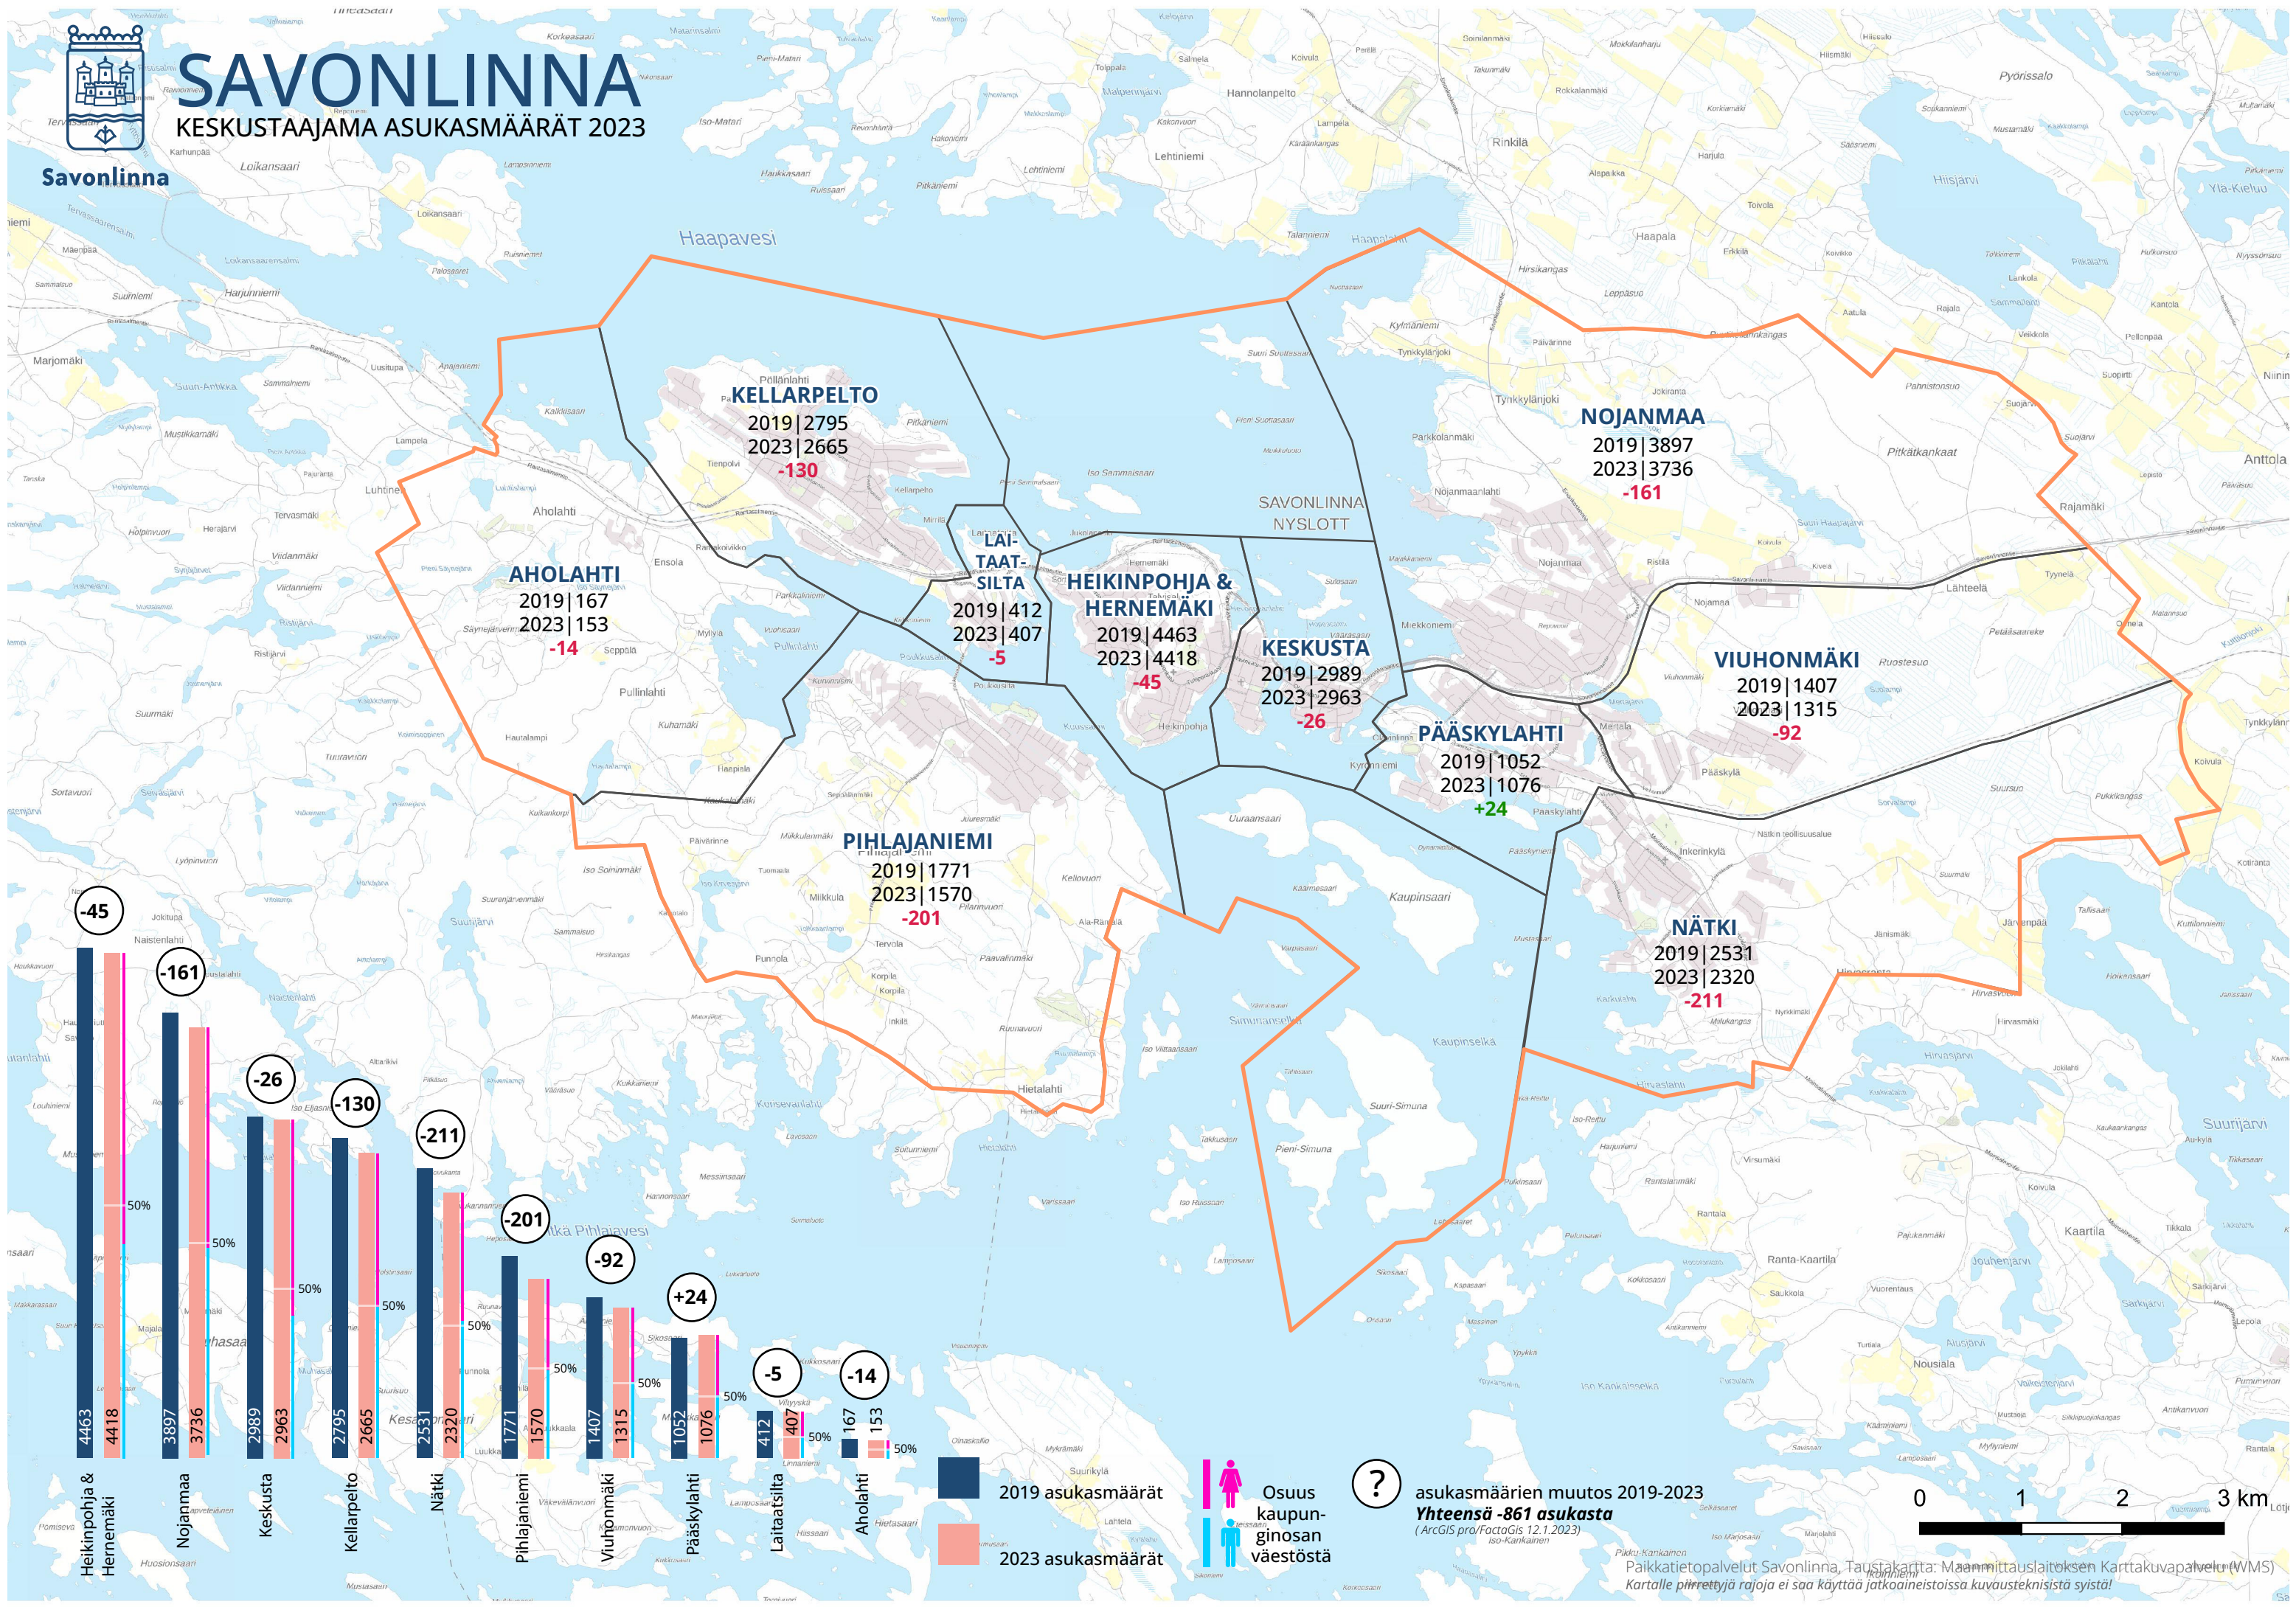

SAVONLINNNA

KESKUSTA AJAMA ASUKASMÄÄRÄT 2023

Savonlinna

KELLARPELTO
2019 | 2795
2023 | 2665
-130

NOJANMAA
2019 | 3897
2023 | 3736
-161

AHOLAHTI
2019 | 167
2023 | 153
-14

LAI-TAAT-SILTA
2019 | 412
2023 | 407
-5

HEIKINPOHJA & HERNEMÄKI
2019 | 4463
2023 | 4418
-45

KESKUSTA
2019 | 2989
2023 | 2963
-26

PÄÄSKYLAHTI
2019 | 1052
2023 | 1076
+24

VIUHONMÄKI
2019 | 1407
2023 | 1315
-92

PIHLAJANIEMI
2019 | 1771
2023 | 1570
-201