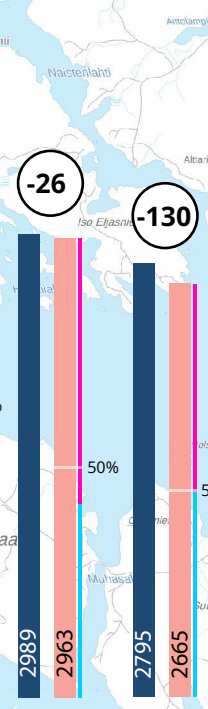

SAVONLINNNA

KESKUSTA AJAMA ASUKASMÄÄRÄT 2023

Savonlinna

KELLARPELTO
2019 | 2795
2023 | 2665
-130

NOJANMAA
2019 | 3897
2023 | 3736
-161

AHOLAHTI
2019 | 167
2023 | 153
-14

LAI-TAAT-SILTA
2019 | 412
2023 | 407
-5

HEIKINPOHJA & HERNEMÄKI
2019 | 4463
2023 | 4418
-45

KESKUSTA
2019 | 2989
2023 | 2963
-26

PÄÄSKYLAHTI
2019 | 1052
2023 | 1076
+24

VIUHONMÄKI
2019 | 1407
2023 | 1315
-92

PIHLAJANIEMI
2019 | 1771
2023 | 1570
-201

NÄTKI
2019 | 2531
2023 | 2320
-211

2019 asukasmäärät
2023 asukasmäärät

Osuus kaupungin väestöstä

Yhteensä -861 asukasta
(ArcGIS pro/FactaGIS 12.1.2023)
Iso-Kankaainen