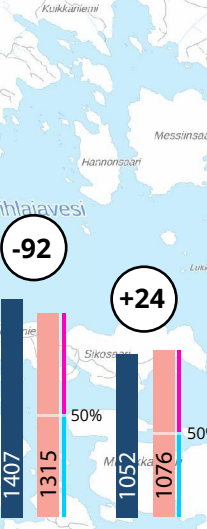

SAVONLINNNA

KESKUSTA AJAMA ASUKASMÄÄRÄT 2023

Savonlinna

KELLARPELTO
2019 | 2795
2023 | 2665
-130

NOJANMAA
2019 | 3897
2023 | 3736
-161

AHOLAHTI
2019 | 167
2023 | 153
-14

LAI-TAAT-SILTA
2019 | 412
2023 | 407
-5

HEIKINPOHJA & HERNEMÄKI
2019 | 4463
2023 | 4418
-45

KESKUSTA
2019 | 2989
2023 | 2963
-26

PÄÄSKYLAHTI
2019 | 1052
2023 | 1076
+24

VIUHONMÄKI
2019 | 1407
2023 | 1315
-92

PIHLAJANIEMI
2019 | 1771
2023 | 1570
-201

NÄTKI
2019 | 2531
2023 | 2320
-211

2019 asukasmäärät
2023 asukasmäärät

Osuus kaupungin väestöstä

Yhteensä -861 asukasta
(ArcGIS pro/FactaGIS 12.1.2023)
Iso-Kankaainen