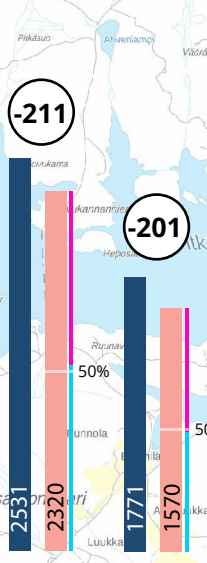

SAVONLINNNA

KESKUSTA AJAMA ASUKASMÄÄRÄT 2023

Savonlinna

KELLARPELTO
2019 | 2795
2023 | 2665
-130

NOJANMAA
2019 | 3897
2023 | 3736
-161

AHOLAHTI
2019 | 167
2023 | 153
-14

LAI-TAAT-SILTA
2019 | 412
2023 | 407
-5

HEIKINPOHJA & HERNEMÄKI
2019 | 4463
2023 | 4418
-45

KESKUSTA
2019 | 2989
2023 | 2963
-26

PÄÄSKYLAHTI
2019 | 1052
2023 | 1076
+24

VIUHONMÄKI
2019 | 1407
2023 | 1315
-92

PIHLAJANIEMI
2019 | 1771
2023 | 1570
-201

NÄTKI
2019 | 2531
2023 | 2320
-211

2019 asukasmäärät
2023 asukasmäärät

Osuus kaupungin väestöstä

Yhteensä -861 asukasta
(ArcGIS pro/FactaGIS 12.1.2023)
Iso-Kankaainen