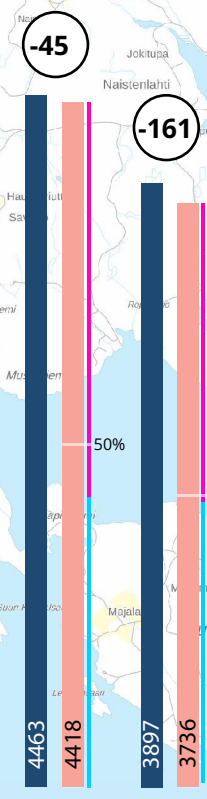

SAVONLINNNA

KESKUSTA AJAMA ASUKASMÄÄRÄT 2023

Savonlinna

KELLARPELTO
2019 | 2795
2023 | 2665
-130

NOJANMAA
2019 | 3897
2023 | 3736
-161

AHOLAHTI
2019 | 167
2023 | 153
-14

LAI-TAAT-SILTA
2019 | 412
2023 | 407
-5

HEIKINPOHJA & HERNEMÄKI
2019 | 4463
2023 | 4418
-45

KESKUSTA
2019 | 2989
2023 | 2963
-26

PÄÄSKYLAHTI
2019 | 1052
2023 | 1076
+24

VIUHONMÄKI
2019 | 1407
2023 | 1315
-92

PIHLAJANIEMI
2019 | 1771
2023 | 1570
-201

NÄTKI
2019 | 2531
2023 | 2320
-211

2019 asukasmäärät
2023 asukasmäärät

Osuus kaupungin väestöstä

Yhteensä -861 asukasta
(ArcGIS pro/FactaGIS 12.1.2023)
Iso-Kankaainen