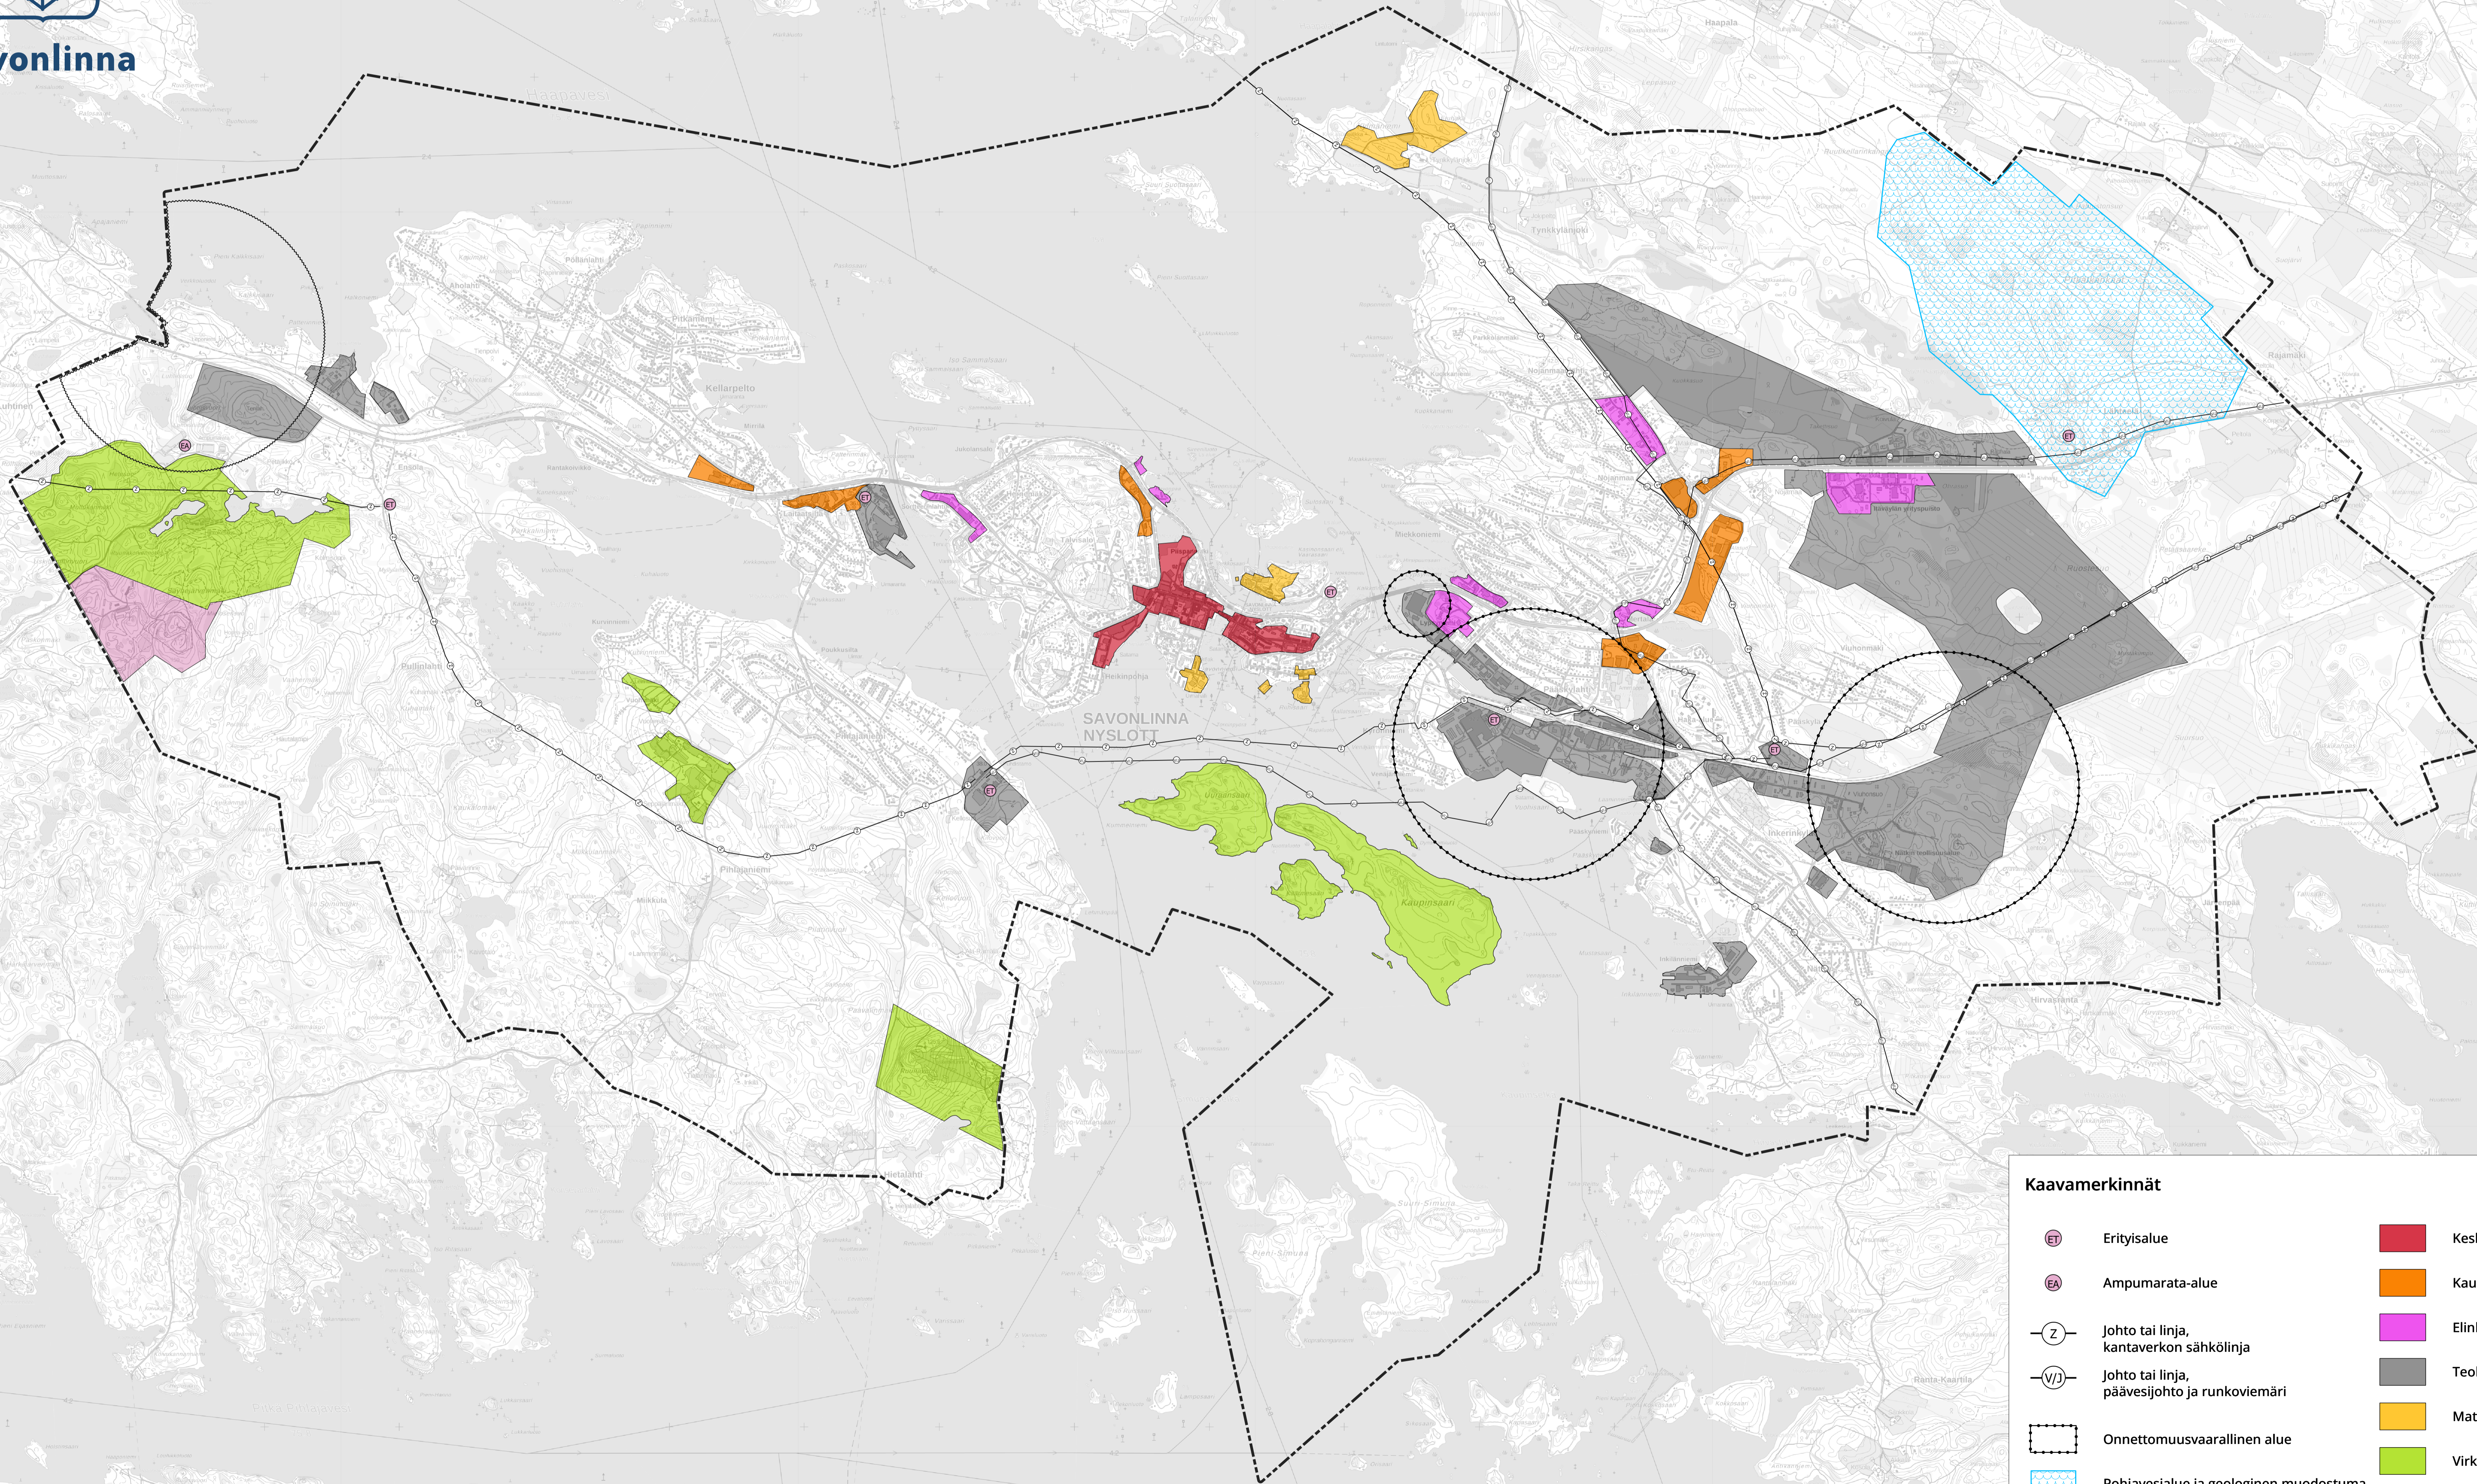

Savonlinna

# SAVONLINNAN KESKUSTAAJAMAN STRATEGINEN YLEISKAAVA 2040 | kaavaehdotus

## Liitekartta B: Elinkeinoelämä ja työpaikat | oikeusvaikutukseton | 1:20 000

**Kaavamerkinnyt**

Erityisalue	Keskustatoimintojen alue
Ampumarata-alue	Kaupallisten palveluiden alue
Johto tai linja, kantaverkon sähkölinja	Elinkeinoelämän alue
Johto tai linja, päävesijohto ja runkoviemäri	Teollisuusalue
Onnettomuusvaarallinen alue	Matkailupalveluiden alue
Pohjavesialue ja geologinen muodostuma	Virkistysmatkailualue
Ampumaradan melualue	Puolustusvoimien alue
	Yleiskaava-alueen raja

Pohjakartta © Maanmittauslaitos