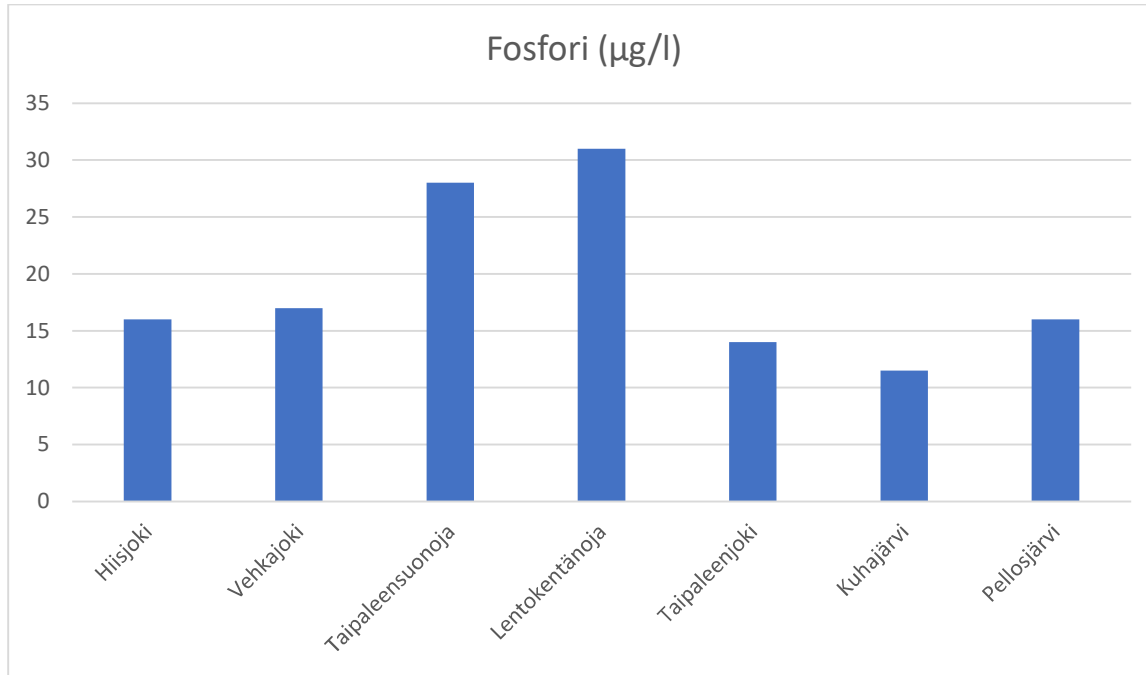

Liite 1

Kuva 1. Taipaleenjoen valuma-alue.

Kuva 2. Ilmakuva Taipaleenjoesta.

Happipitoisuus (mg/l)

pH