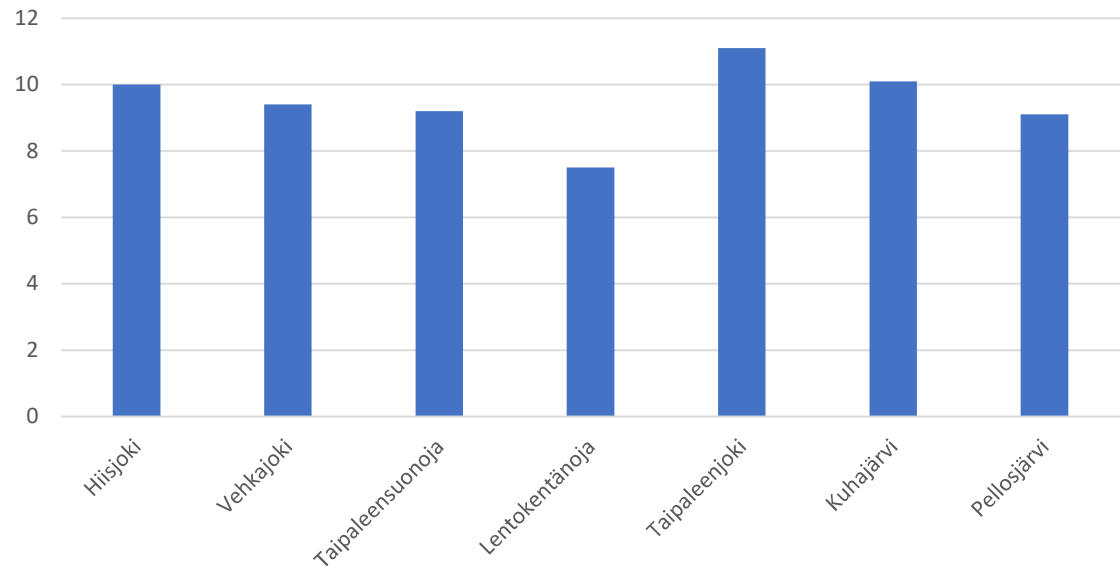

Liite 1

Kuva 1. Taipaleenjoen valuma-alue.

Kuva 2. Ilmakuva Taipaleenjoesta.

Happipitoisuus (mg/l)

pH