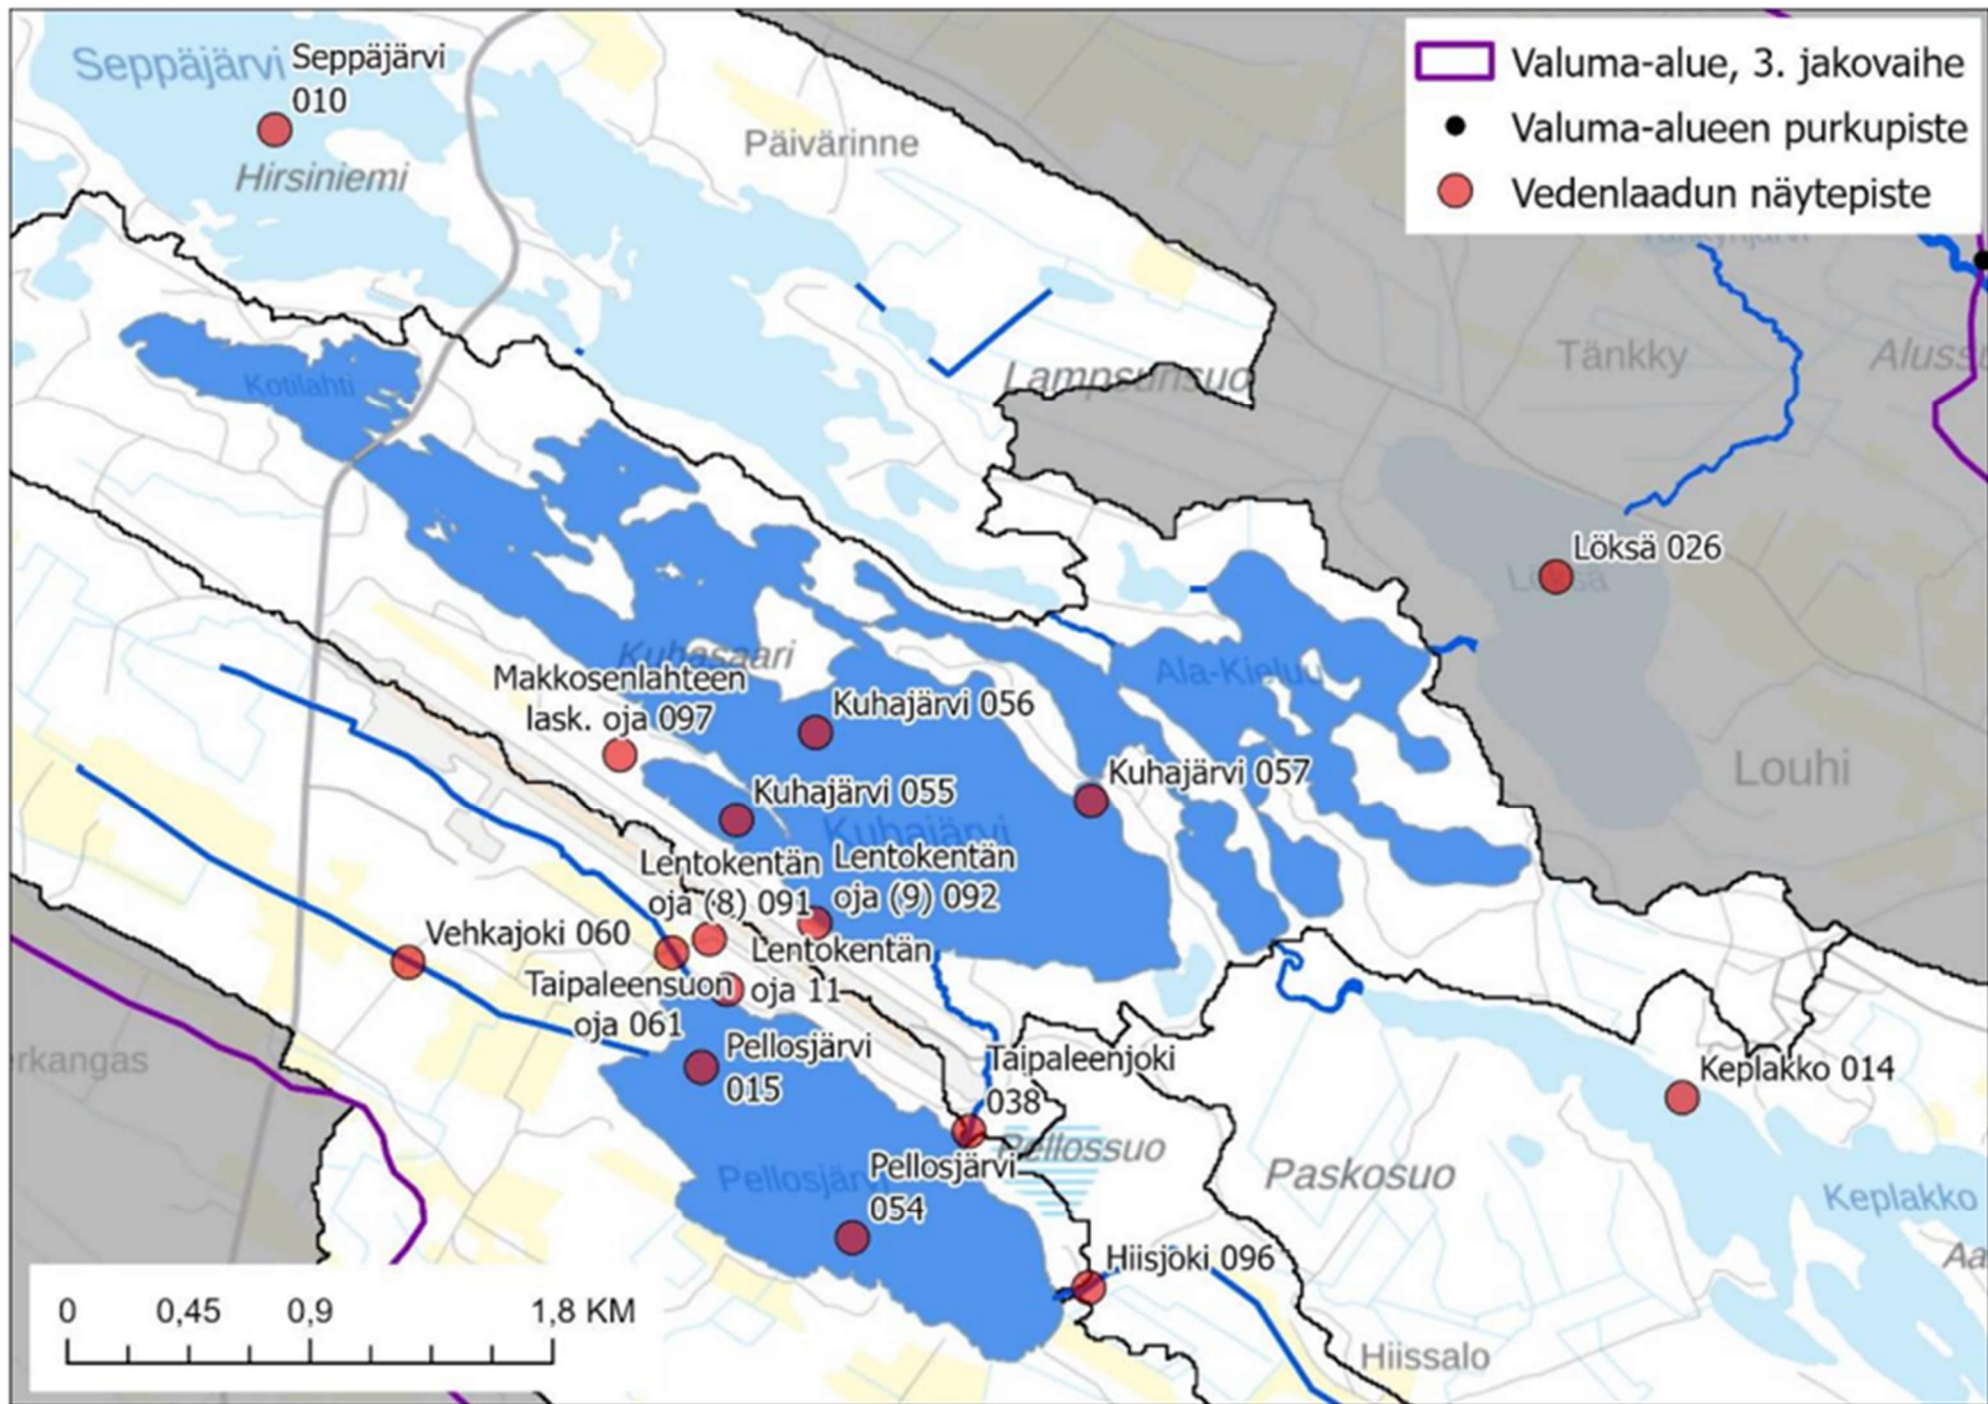

Liite 1

Kuva 1. Taipaleenjoen valuma-alue.

Kuva 2. Ilmakuva Taipaleenjoesta.

Happipitoisuus (mg/l)

pH