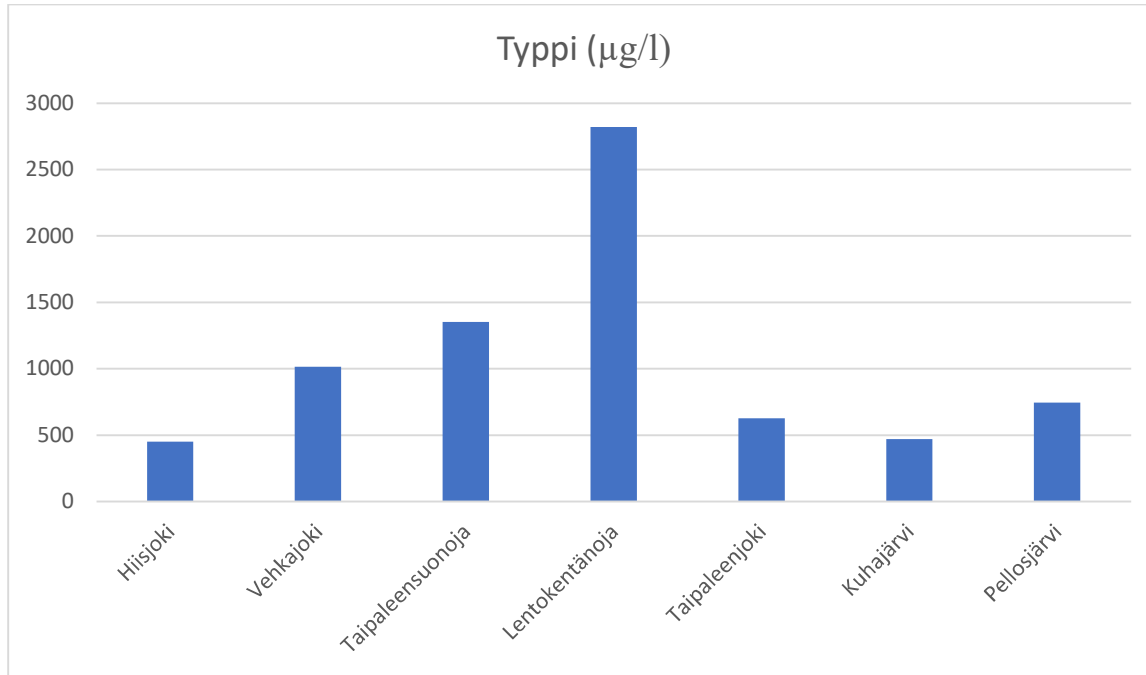

Liite 1

Kuva 1. Taipaleenjoen valuma-alue.

Kuva 2. Ilmakuva Taipaleenjoesta.

Happipitoisuus (mg/l)

pH