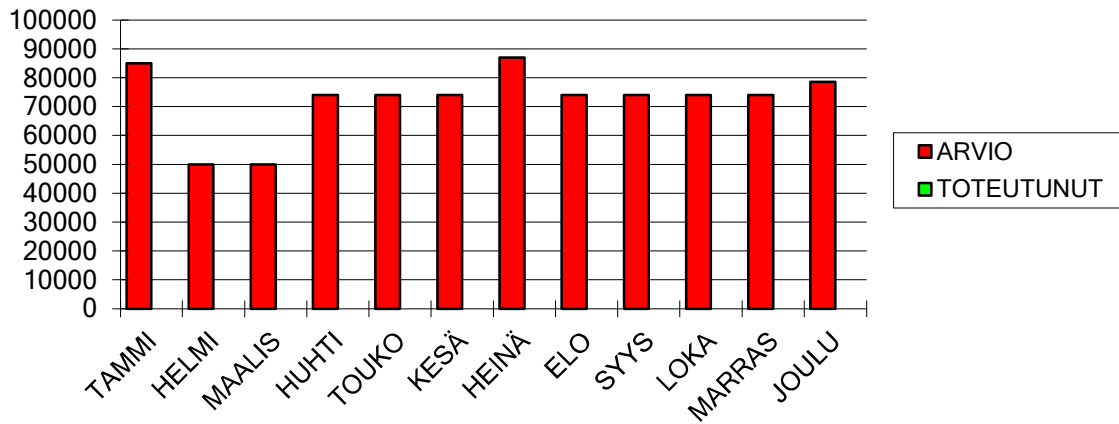

TALOUSARVION SEURANTA 2024 RAKENNUSVALVONTA

KUUKAUSI	MENOT		TULOT	
	ARVIO	TOTEUTUNUT	ARVIO	TOTEUTUNUT
TAMMI	85000		10000	
HELMI	50000		10000	
MAALIS	50000		65000	
HUHTI	74000		40000	
TOUKO	74000		40000	
KESÄ	74000		40000	
HEINÄ	87000		35000	
ELO	74000		40000	
SYYS	74000		40000	
LOKA	74000		40000	
MARRAS	74000		32000	
JOULU	78519		23000	
YHTEENSA	868519	0	415000	0
POIKKEAMA		-868519		-415000
NETTOMENO		0	POIKKEAMA	0

MENOT

TULOT