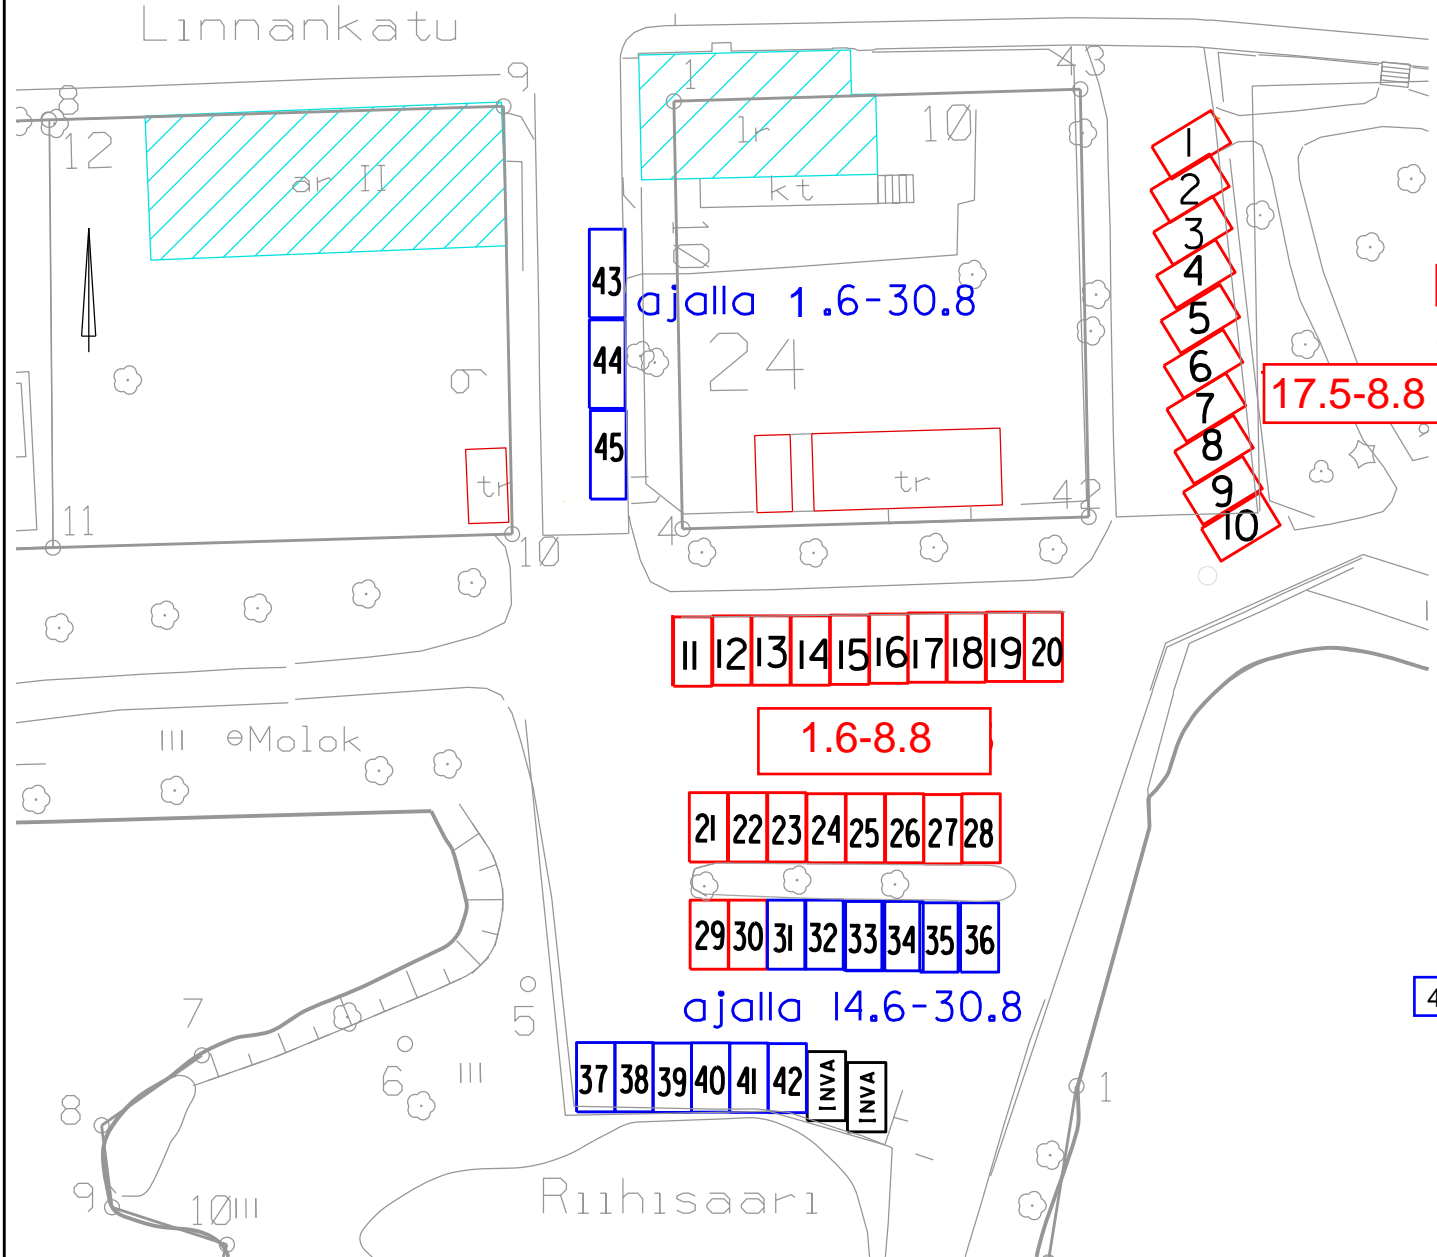

Linnankatu

43  
44  
45

ajalla 1.6-30.8

11 | 12 | 13 | 14 | 15 | 16 | 17 | 18 | 19 | 20

1.6-8.8

21 | 22 | 23 | 24 | 25 | 26 | 27 | 28

29 | 30 | 31 | 32 | 33 | 34 | 35 | 36

ajalla 14.6-30.8

37 | 38 | 39 | 40 | 41 | 42 | INVA | INVA

1  
2  
3  
4  
5  
6