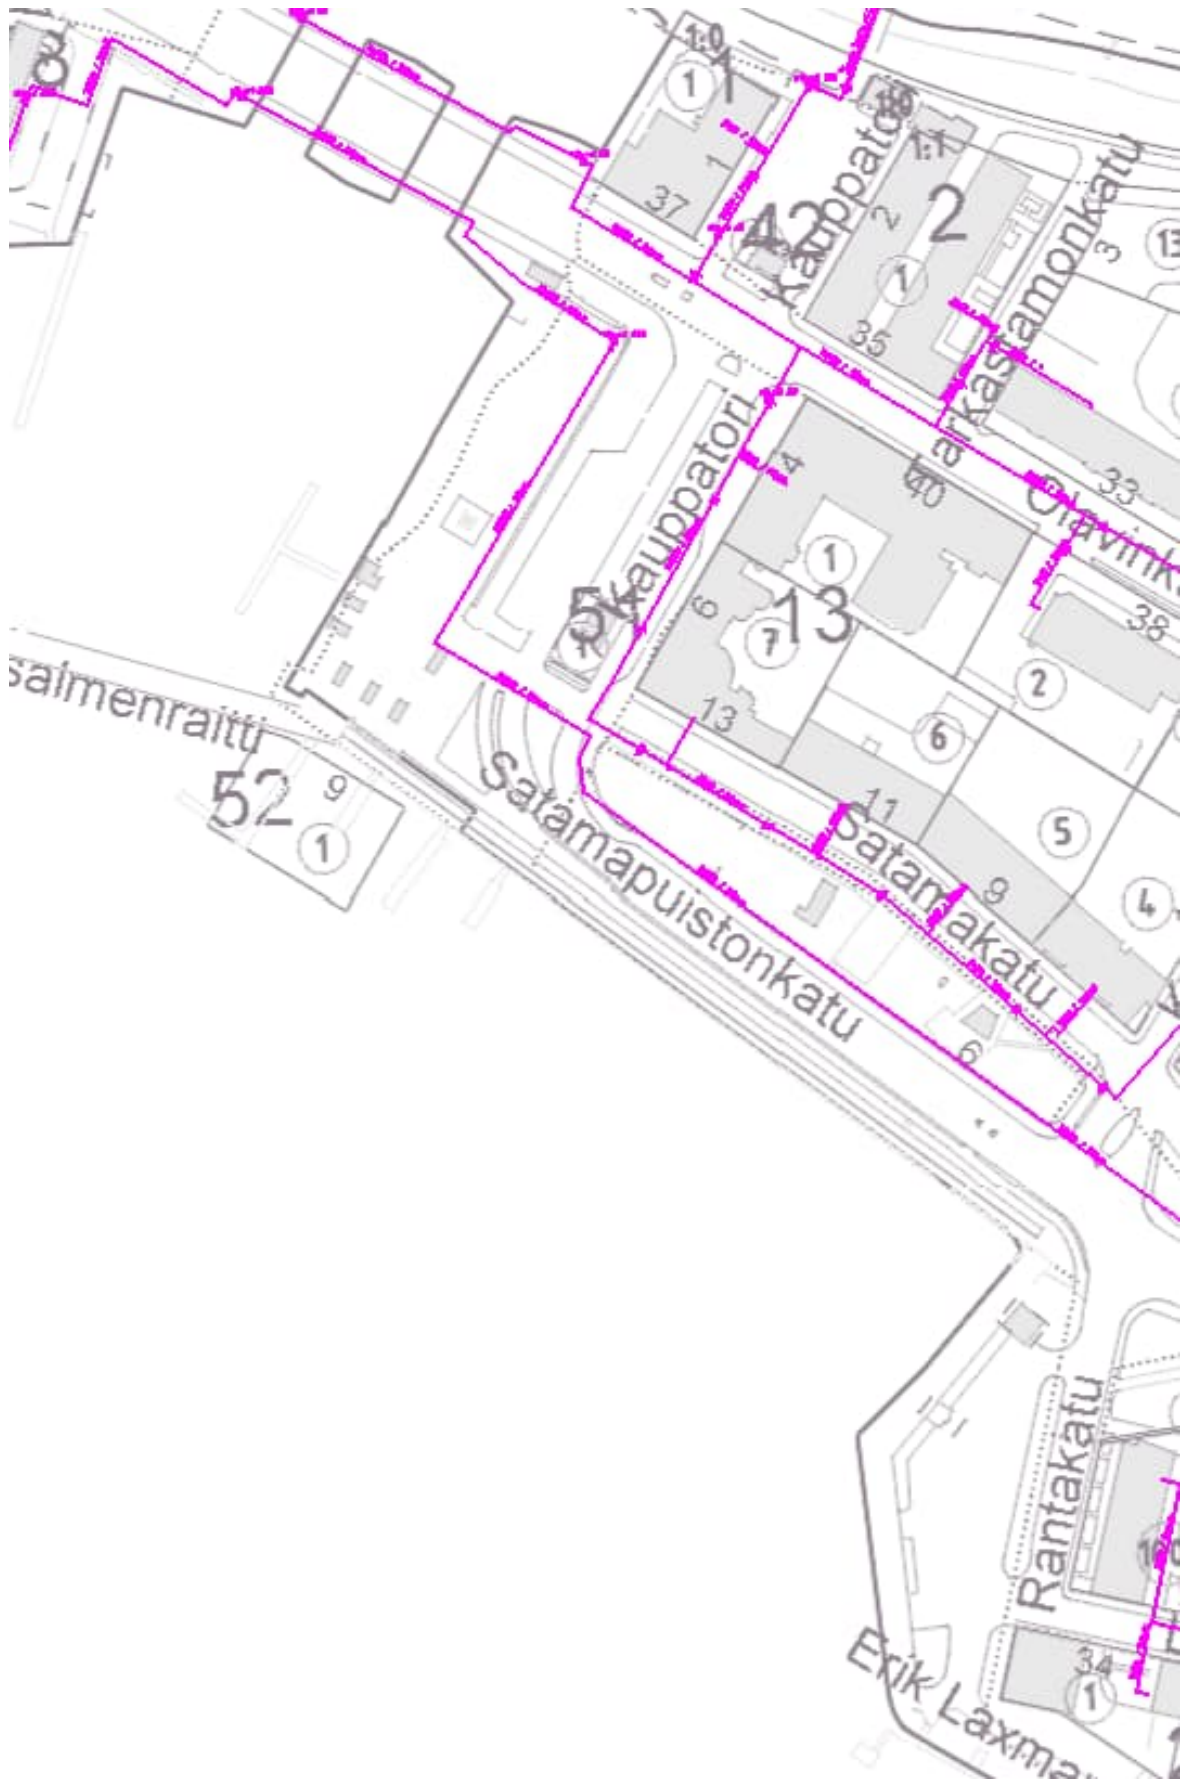

KAUKOLÄMPÖ