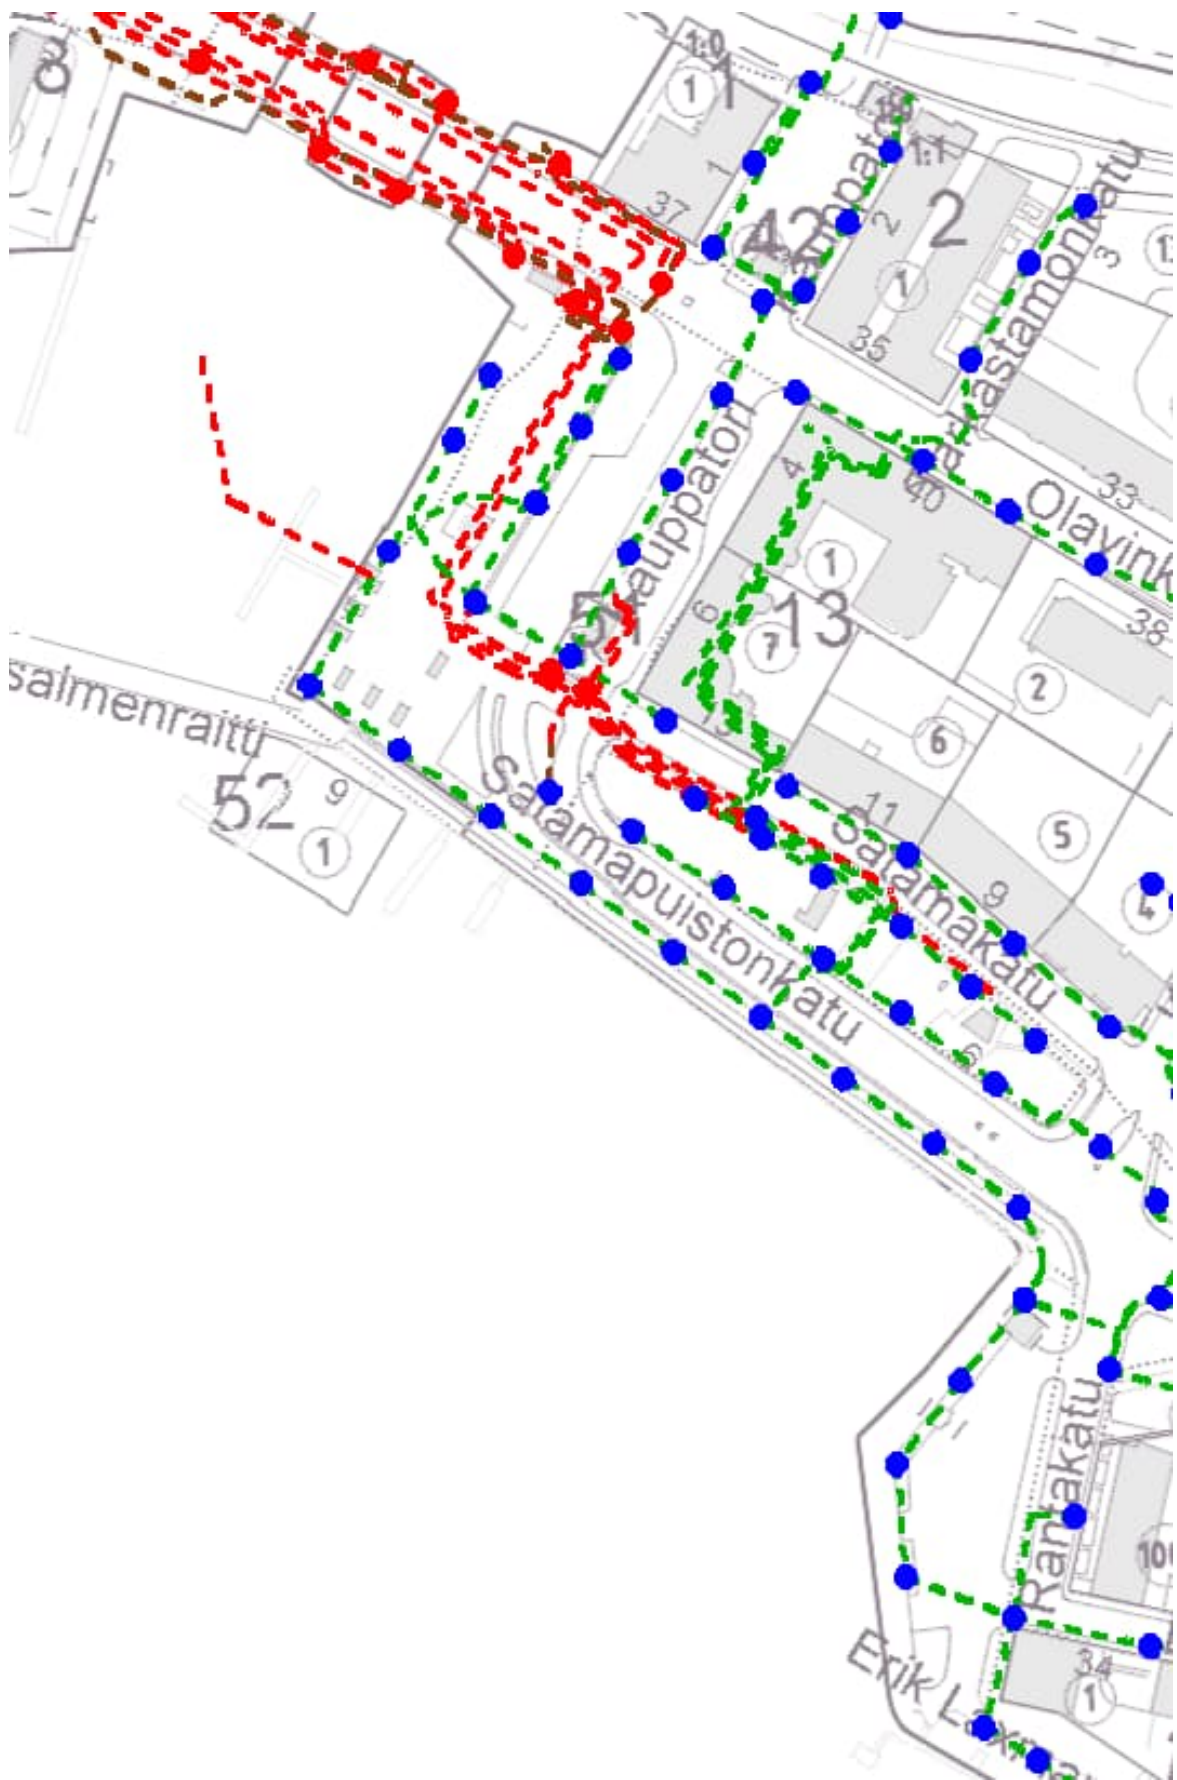

## JÄTEVESI

VESIJOHTO

## KATUVALO

TELE

JOHDOT

LIITE  
25.09.2020  
1:1000 (A3)

-  KAUKOLAMPÖ
-  VESIJOHTO
-  JÄTEVESI
-  HULEVESI
-  HULEVESI, RAKENNETAAN 2020

1:1000 (A3)  
10 m      50 m