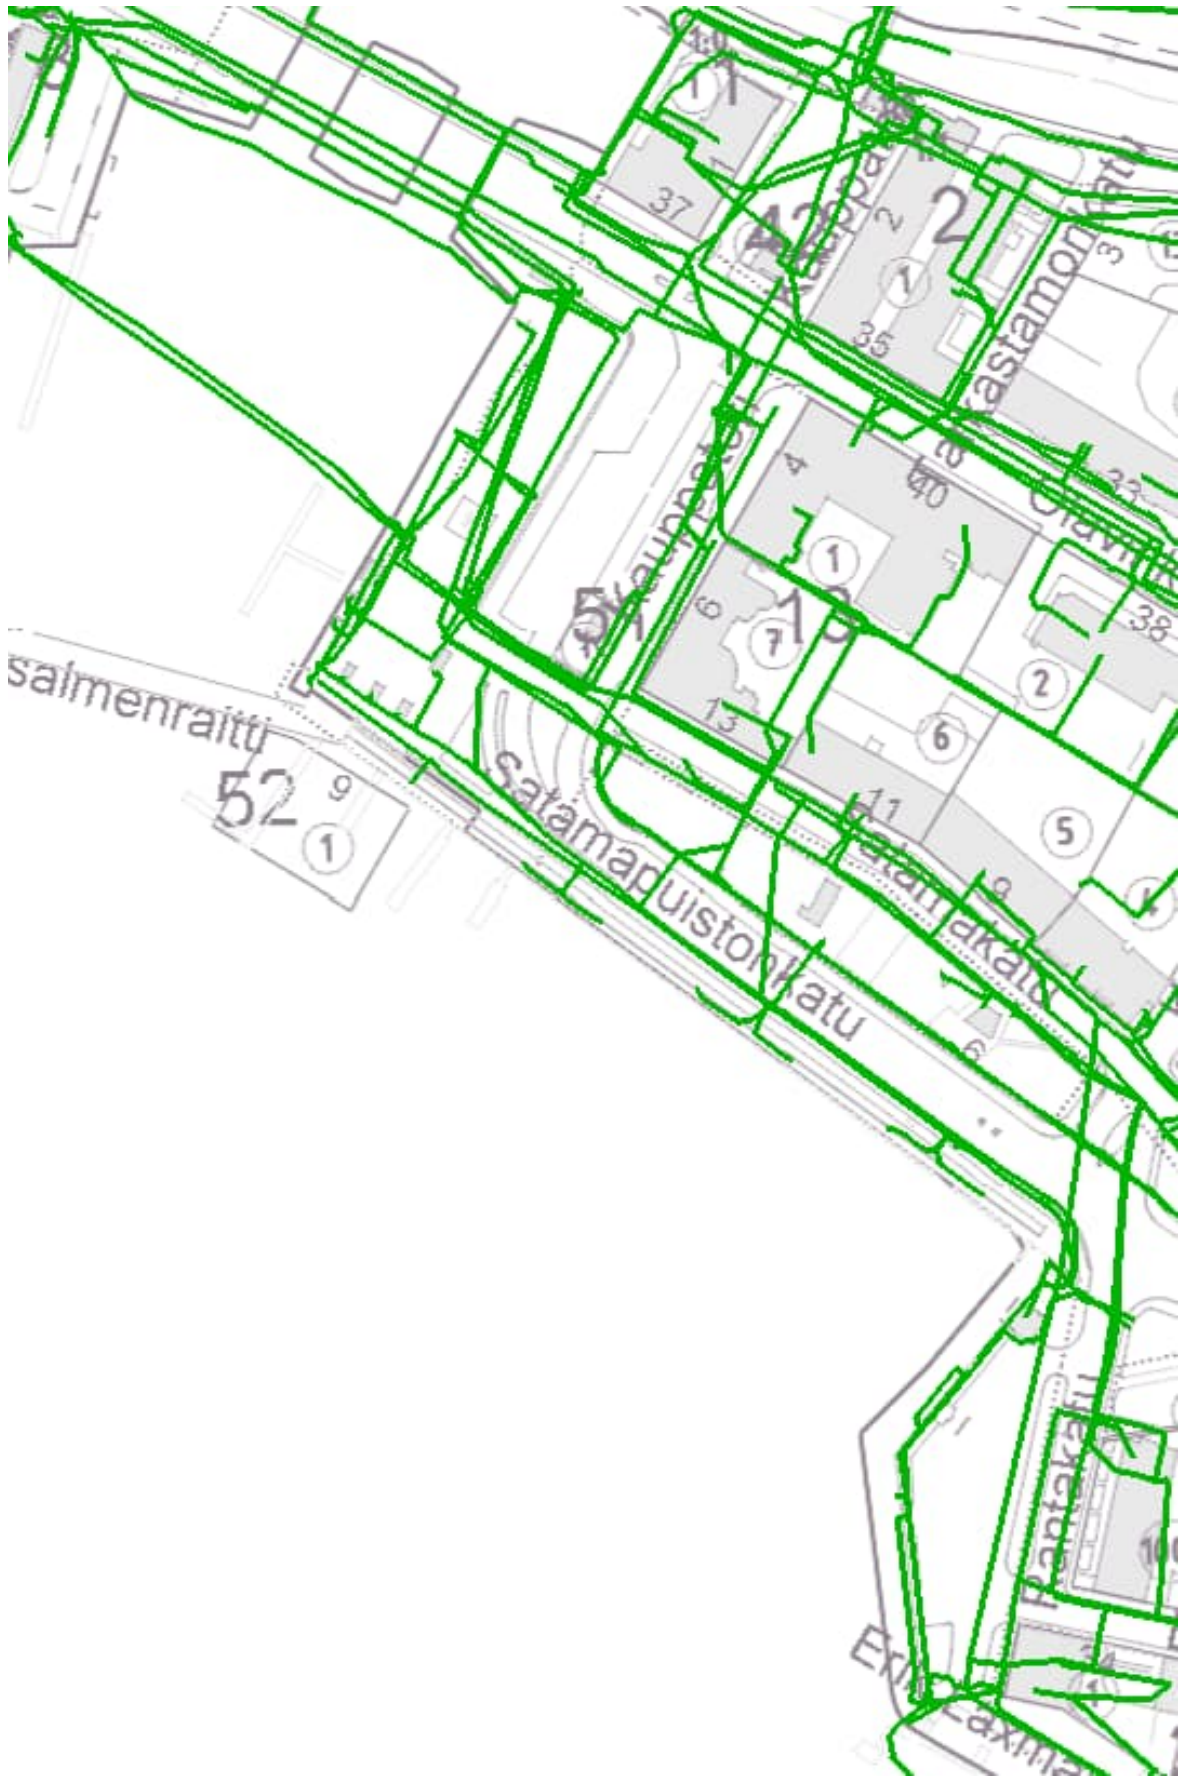

## JÄTEVESI

VESIJOHTO

## KATUVALO

TELE

JOHDOT

LIITE  
25.09.2020  
1:1000 (A3)

-  KAUKOLAMPÖ
-  VESIJOHTO
-  JÄTEVESI
-  HULEVESI
-  HULEVESI, RAKENNETAAN 2020

1:1000 (A3)  
10 m      50 m