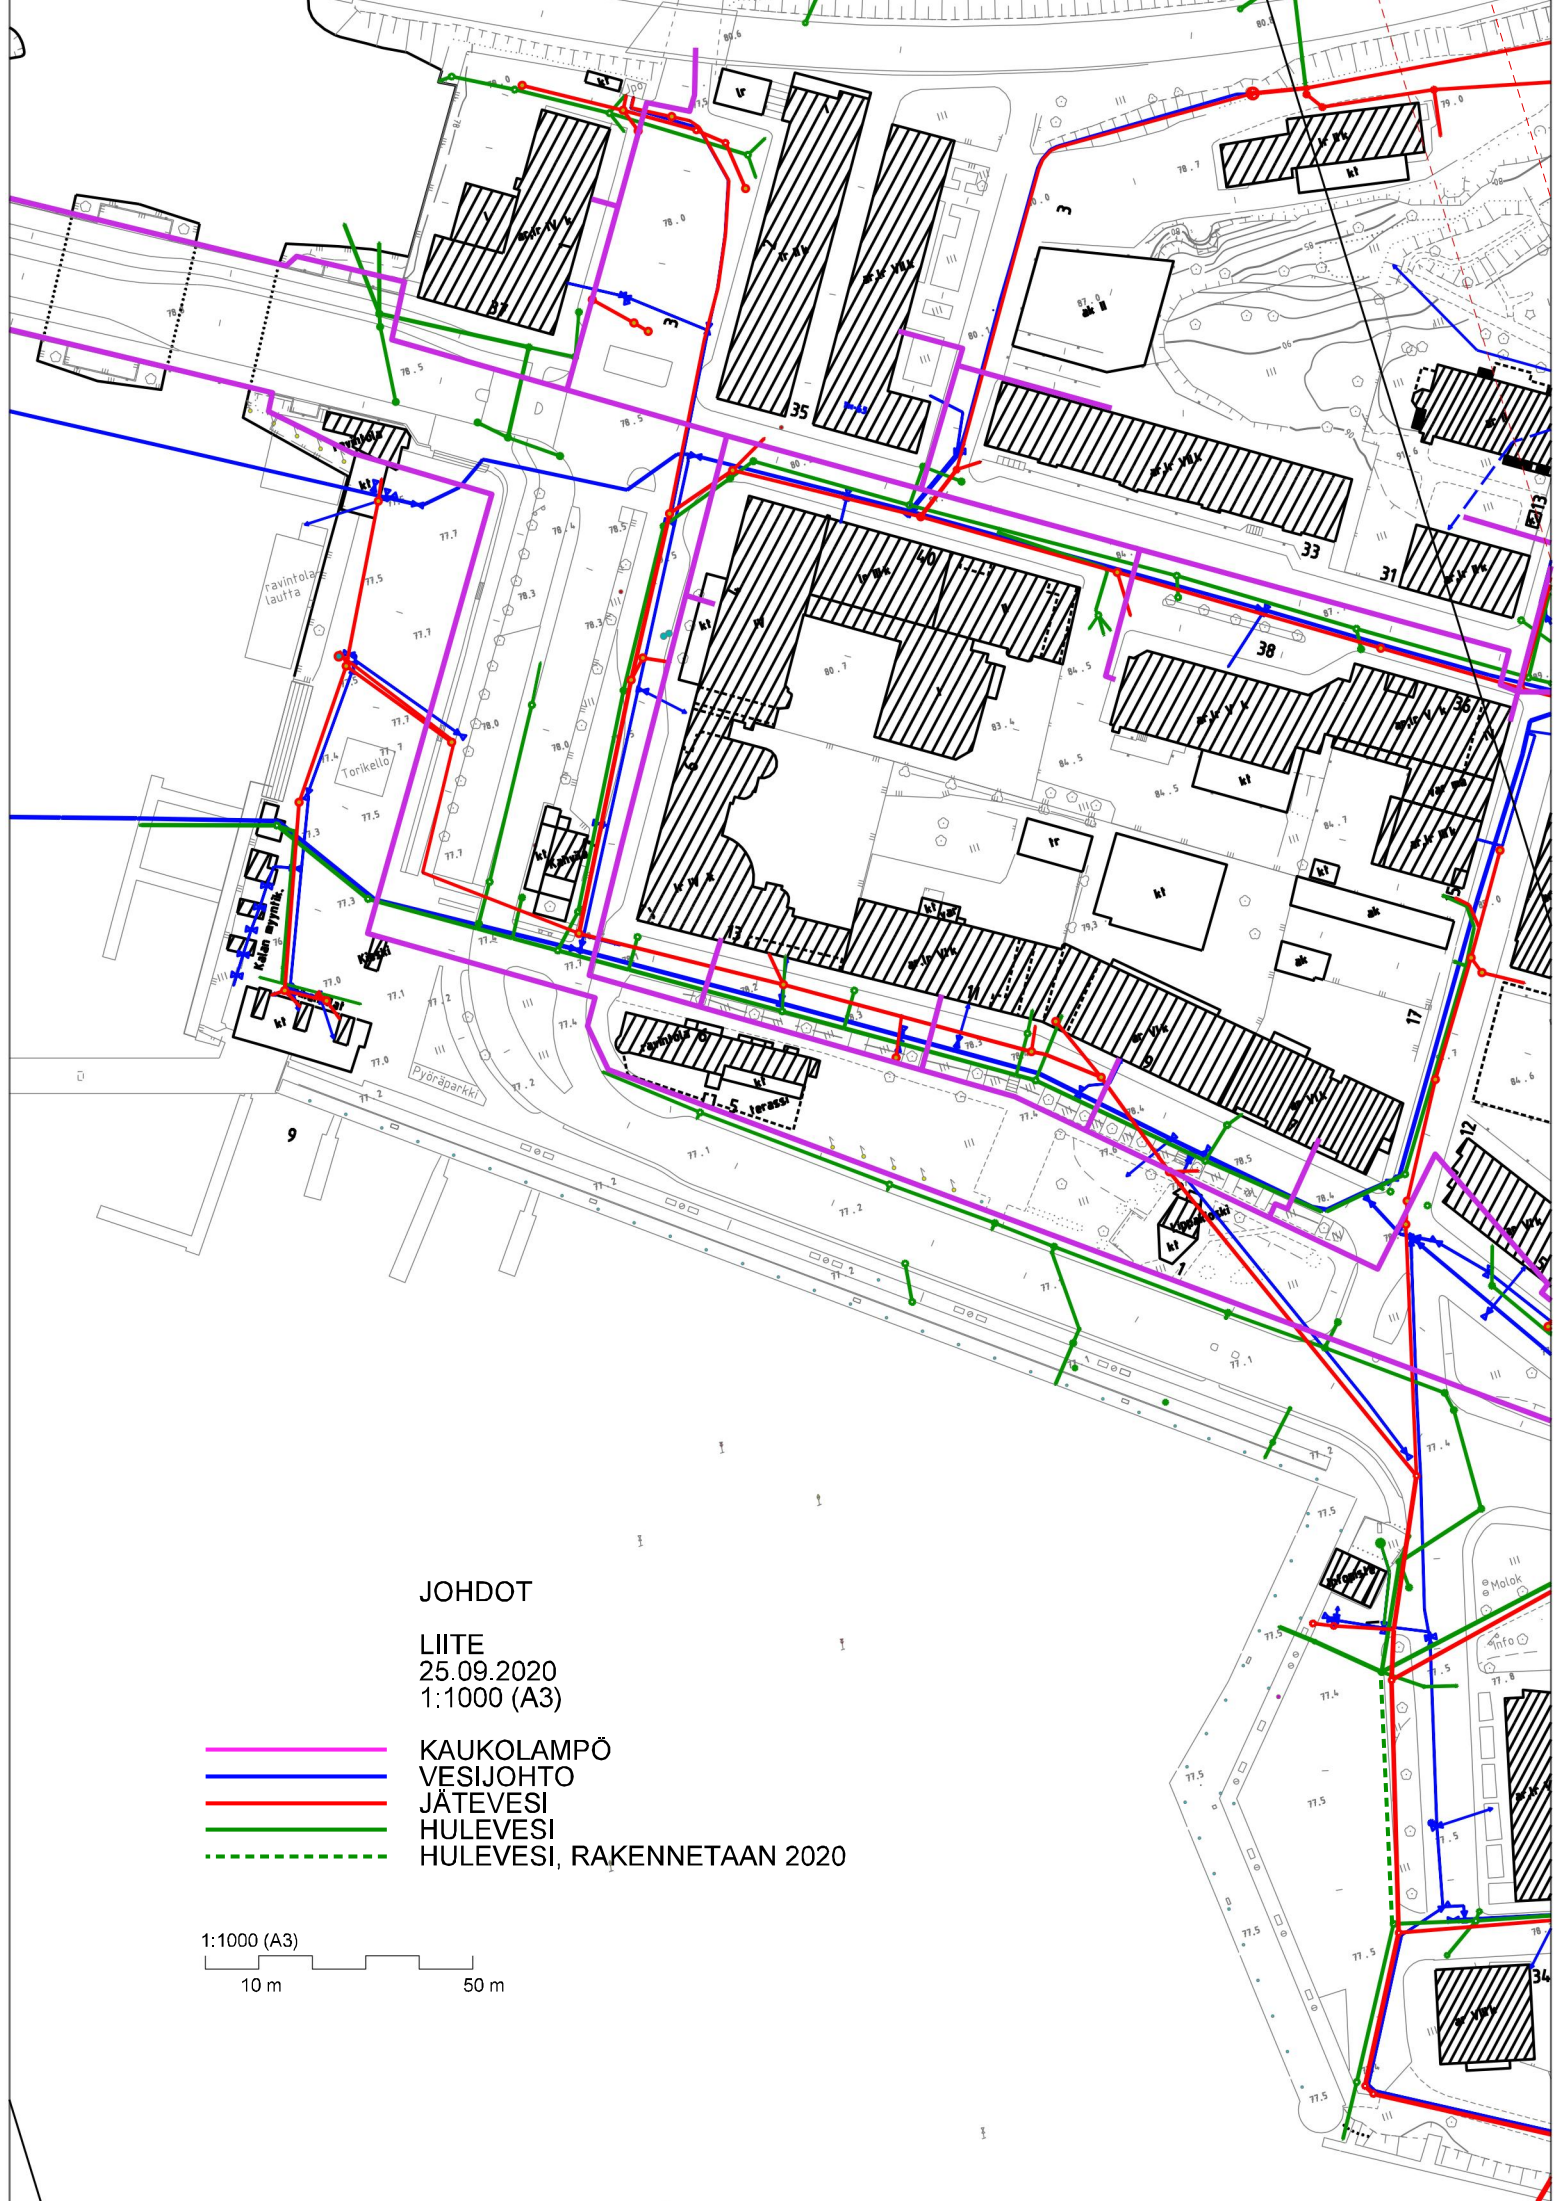

## JÄTEVESI

VESIJOHTO

## KATUVALO

TELE

JOHDOT

LIITE  
25.09.2020  
1:1000 (A3)

-  KAUKOLAMPÖ
-  VESIJOHTO
-  JÄTEVESI
-  HULEVESI
-  HULEVESI, RAKENNETAAN 2020

1:1000 (A3)  
10 m      50 m