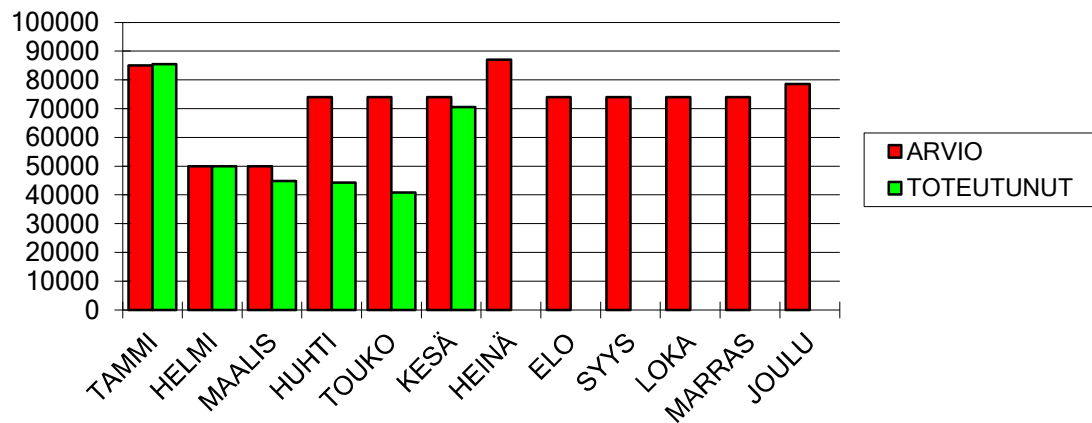

## TALOUSARVION SEURANTA 2024 RAKENNUSVALVONTA

KUUKAUSI	MENOT		TULOT	
	ARVIO	TOTEUTUNUT	ARVIO	TOTEUTUNUT
TAMMI	85000	85518	10000	4825
HELMI	50000	49992	10000	7882
MAALIS	50000	44871	65000	58143
HUHTI	74000	44263	40000	25847
TOUKO	74000	40800	40000	30519
KESÄ	74000	70592	40000	44568
HEINÄ	87000		35000	
ELO	74000		40000	
SYYS	74000		40000	
LOKA	74000		40000	
MARRAS	74000		32000	
JOULU	78519		23000	
<b>YHTEENSÄ</b>	<b>868519</b>	<b>336036</b>	<b>415000</b>	<b>171784</b>
<b>POIKKEAMA</b>		<b>-532483</b>		<b>-243216</b>
<b>NETTOMENO</b>		<b>164252</b>	<b>POIKKEAMA</b>	<b>164252</b>

### MENOT