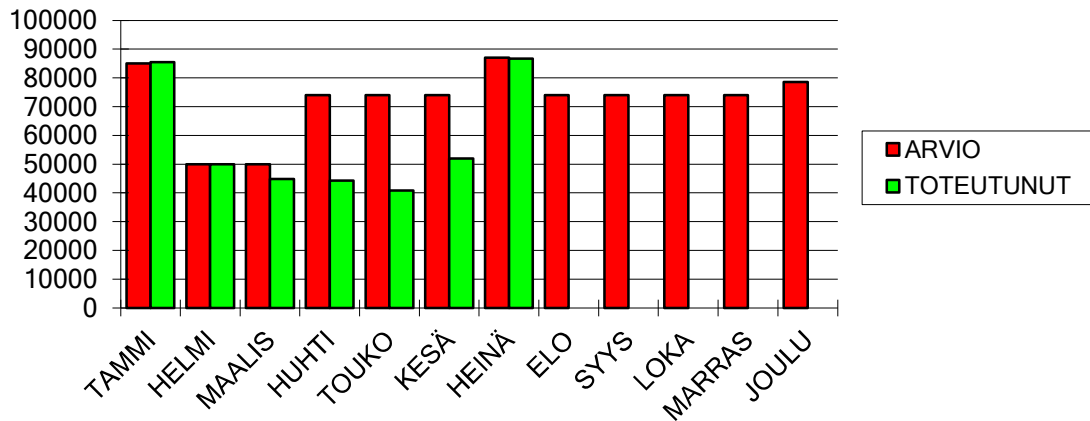

TALOUSARVION SEURANTA 2024

RAKENNUSVALVONTA

KUUKAUSI	MENOT		TULOT	
	ARVIO	TOTEUTUNUT	ARVIO	TOTEUTUNUT
TAMMI	85000	85518	10000	4825
HELMI	50000	49992	10000	7882
MAALIS	50000	44871	65000	58143
HUHTI	74000	44263	40000	25847
TOUKO	74000	40800	40000	30519
KESÄ	74000	51987	40000	44568
HEINÄ	87000	86720	35000	22605
ELO	74000		40000	
SYYS	74000		40000	
LOKA	74000		40000	
MARRAS	74000		32000	
JOULU	78519		23000	
YHTEENSÄ	868519	404151	415000	194389
POIKKEAMA		-464368		-220611
NETTOMENO		209762	POIKKEAMA	209762

MENOT

TULOT