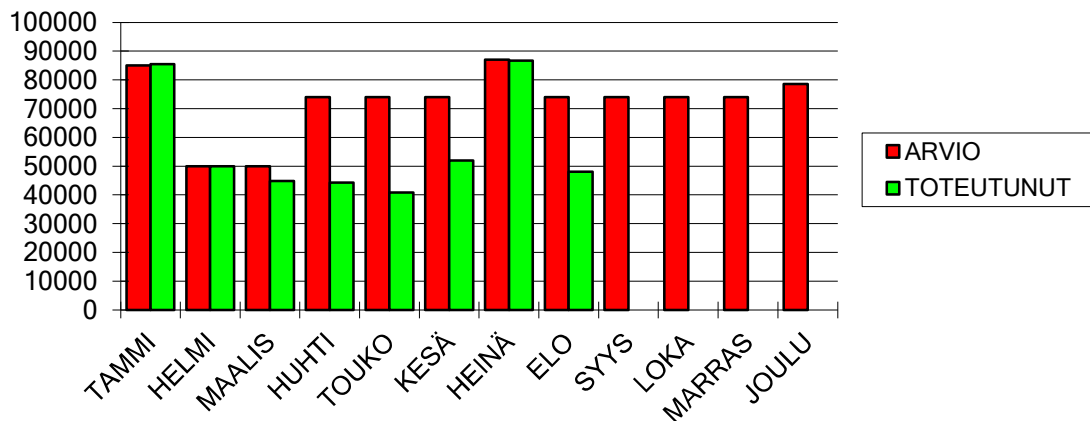

TALOUSARVION SEURANTA 2024

RAKENNUSVALVONTA

KUUKAUSI	MENOT		TULOT	
	ARVIO	TOTEUTUNUT	ARVIO	TOTEUTUNUT
TAMMI	85000	85518	10000	4825
HELMI	50000	49992	10000	7882
MAALIS	50000	44871	65000	58143
HUHTI	74000	44263	40000	25847
TOUKO	74000	40800	40000	30519
KESÄ	74000	51987	40000	44568
HEINÄ	87000	86720	35000	22605
ELO	74000	48035	40000	20618
SYYS	74000		40000	
LOKA	74000		40000	
MARRAS	74000		32000	
JOULU	78519		23000	
YHTEENSÄ	868519	452186	415000	215007
POIKKEAMA		-416333		-199993
NETTOMENO		237179	POIKKEAMA	237179

MENOT

TULOT