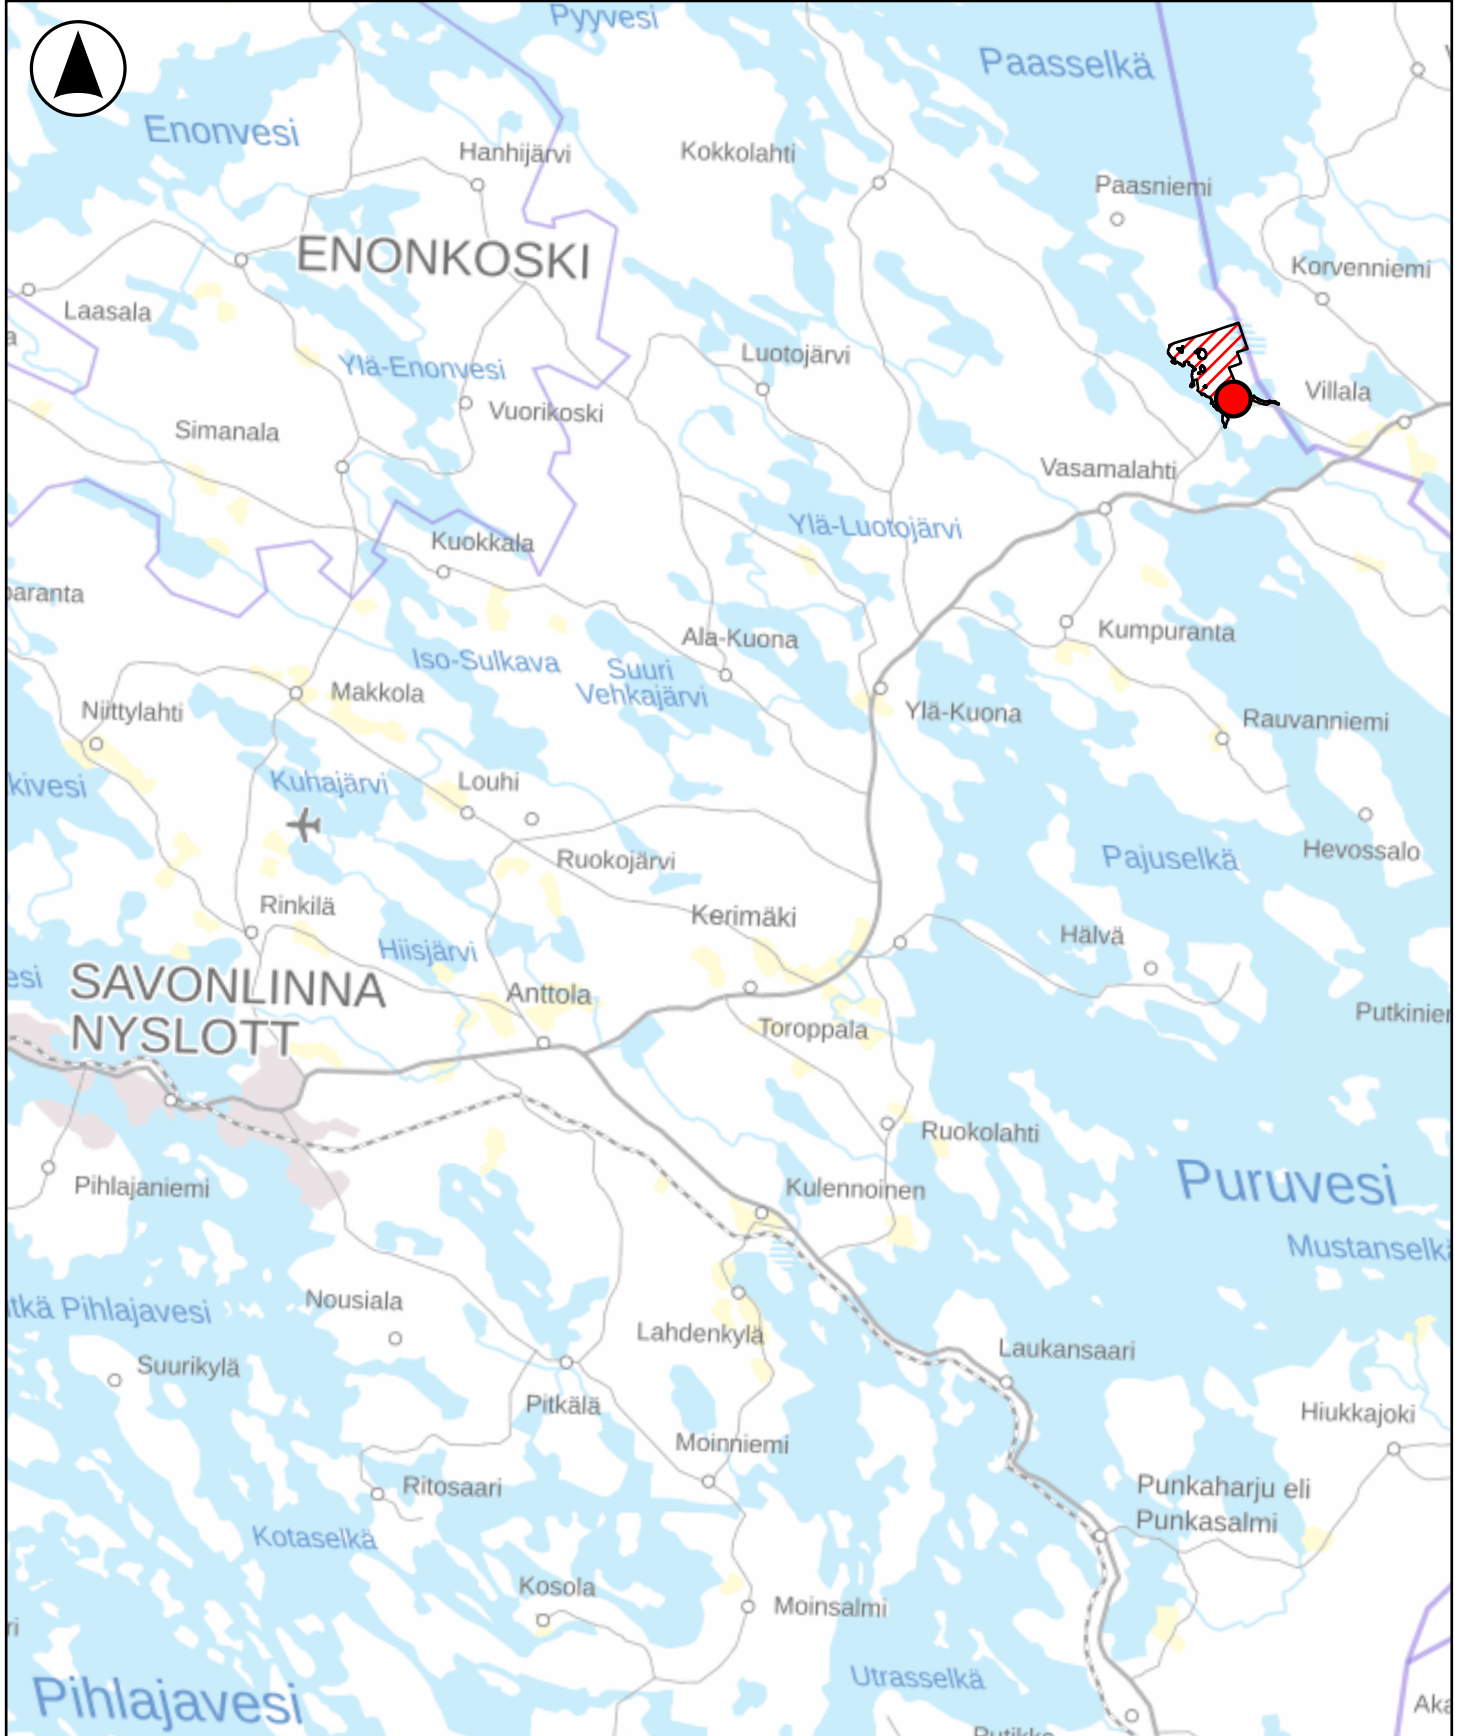

## LIITE D

Savonlinna

0 2,5 5 7,5 10 12,5  
kilometriä

Mittakaava: 1:220 000

Tallennuspäivämäärä: 16.10.2024

 Lupahakemuksen sijainti

 Kiinteistö