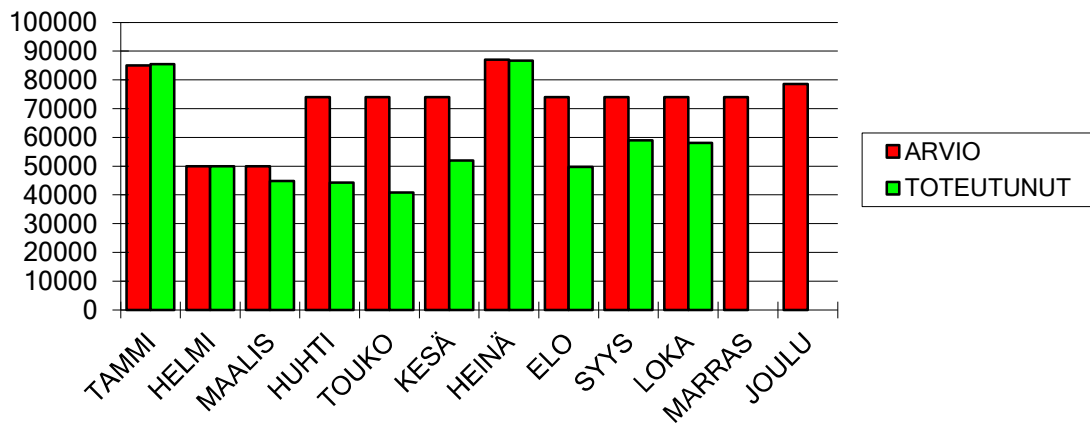

TALOUSARVION SEURANTA 2024

RAKENNUSVALVONTA

KUUKAUSI	MENOT		TULOT	
	ARVIO	TOTEUTUNUT	ARVIO	TOTEUTUNUT
TAMMI	85000	85518	10000	4825
HELMI	50000	49992	10000	7882
MAALIS	50000	44871	65000	58143
HUHTI	74000	44263	40000	25847
TOUKO	74000	40800	40000	30519
KESÄ	74000	51987	40000	44568
HEINÄ	87000	86720	35000	22605
ELO	74000	49686	40000	20619
SYYS	74000	58925	40000	23928
LOKA	74000	58052	40000	11335
MARRAS	74000		32000	
JOULU	78519		23000	
YHTEENSÄ	868519	570814	415000	250271
POIKKEAMA		-297705		-164729
NETTOMENO		320543	POIKKEAMA	320543

MENOT