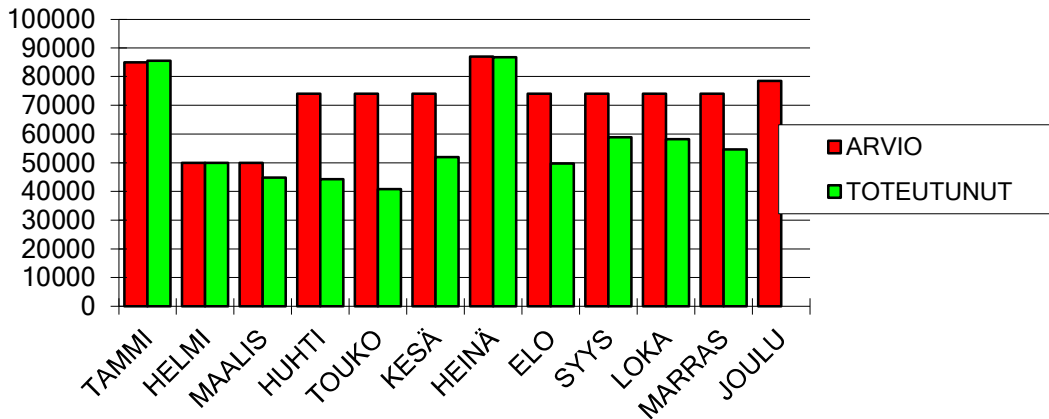

## TALOUSARVION SEURANTA 2024 RAKENNUSVALVONTA

KUUKAUSI	MENOT		TULOT	
	ARVIO	TOTEUTUNUT	ARVIO	TOTEUTUNUT
TAMMI	85000	85518	10000	4825
HELMI	50000	49992	10000	7882
MAALIS	50000	44871	65000	58143
HUHTI	74000	44263	40000	25847
TOUKO	74000	40800	40000	30519
KESÄ	74000	51987	40000	44568
HEINÄ	87000	86720	35000	22605
ELO	74000	49686	40000	20619
SYYS	74000	58925	40000	23928
LOKA	74000	58211	40000	11335
MARRAS	74000	54609	32000	23666
JOULU	78519		23000	
<b>YHTEENSA</b>	<b>868519</b>	<b>625582</b>	<b>415000</b>	<b>273937</b>
<b>POIKKEAMA</b>		<b>-242937</b>		<b>-141063</b>
<b>NETTOMENO</b>		<b>351645</b>	<b>POIKKEAMA</b>	<b>351645</b>

### MENOT