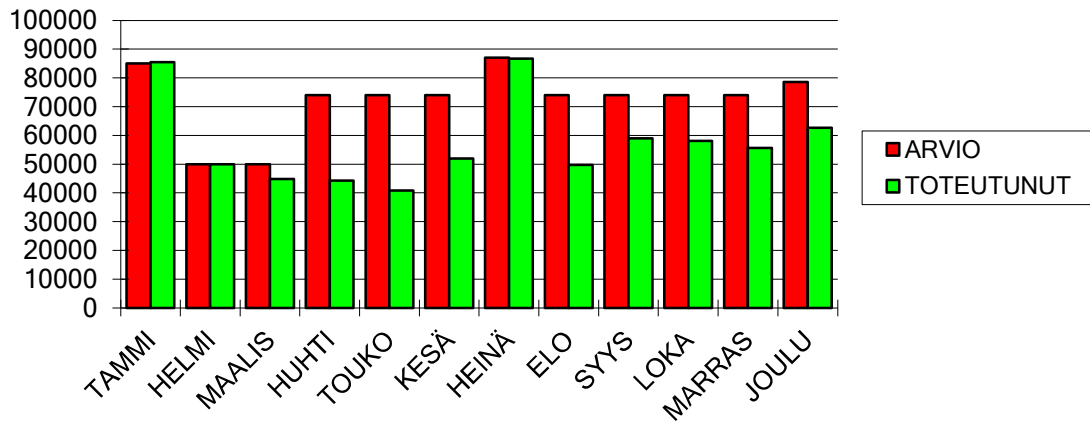

TALOUSARVION SEURANTA 2024

RAKENNUSVALVONTA

KUUKAUSI	MENOT		TULOT	
	ARVIO	TOTEUTUNUT	ARVIO	TOTEUTUNUT
TAMMI	85000	85518	10000	4825
HELMI	50000	49992	10000	7882
MAALIS	50000	44871	65000	58143
HUHTI	74000	44263	40000	25847
TOUKO	74000	40800	40000	30519
KESÄ	74000	51987	40000	44568
HEINÄ	87000	86720	35000	22605
ELO	74000	49686	40000	20619
SYYS	74000	58925	40000	23928
LOKA	74000	58052	40000	11335
MARRAS	74000	55599	32000	23667
JOULU	78519	62666	23000	25021
YHTEENSÄ	868519	689079	415000	298959
POIKKEAMA		-179440		-116041
NETTOMENO		390120	POIKKEAMA	390120

MENOT