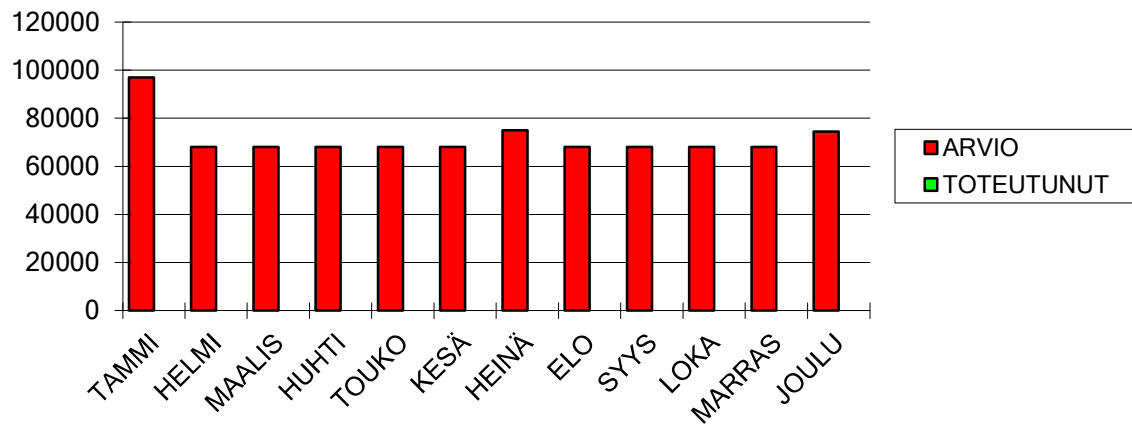

## TALOUSARVION SEURANTA 2025 RAKENNUSVALVONTA

KUUKAUSI	MENOT		TULOT	
	ARVIO	TOTEUTUNUT	ARVIO	TOTEUTUNUT
TAMMI	97000		0	
HELMI	68000		40000	
MAALIS	68000		60000	
HUHTI	68000		40000	
TOUKO	68000		40000	
KESÄ	68000		40000	
HEINÄ	75000		38000	
ELO	68000		40000	
SYYS	68000		37000	
LOKA	68000		35000	
MARRAS	68000		32000	
JOULU	74517		21000	
<b>YHTEENSÄ</b>	<b>858517</b>	<b>0</b>	<b>423000</b>	<b>0</b>
<b>POIKKEAMA</b>		<b>-858517</b>		<b>-423000</b>
<b>NETTOMENO</b>		<b>0</b>	<b>POIKKEAMA</b>	<b>0</b>

### MENOT