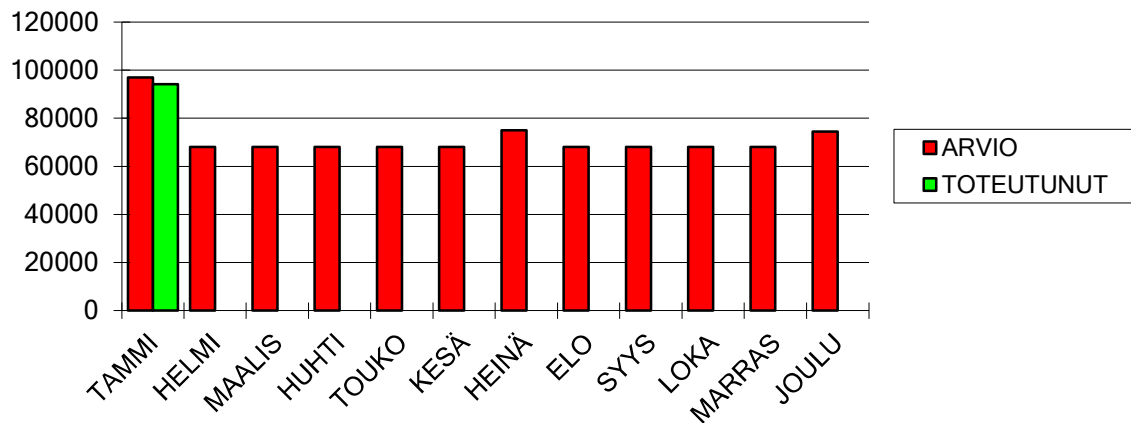

TALOUSARVION SEURANTA 2025 RAKENNUSVALVONTA

KUUKAUSI	MENOT		TULOT	
	ARVIO	TOTEUTUNUT	ARVIO	TOTEUTUNUT
TAMMI	97000	94229	0	0
HELMI	68000		40000	
MAALIS	68000		60000	
HUHTI	68000		40000	
TOUKO	68000		40000	
KESÄ	68000		40000	
HEINÄ	75000		38000	
ELO	68000		40000	
SYYS	68000		37000	
LOKA	68000		35000	
MARRAS	68000		32000	
JOULU	74517		21000	
YHTEENSÄ	858517	94229	423000	0
POIKKEAMA		-764288		-423000
NETTOMENO		94229	POIKKEAMA	94229

MENOT

TULOT