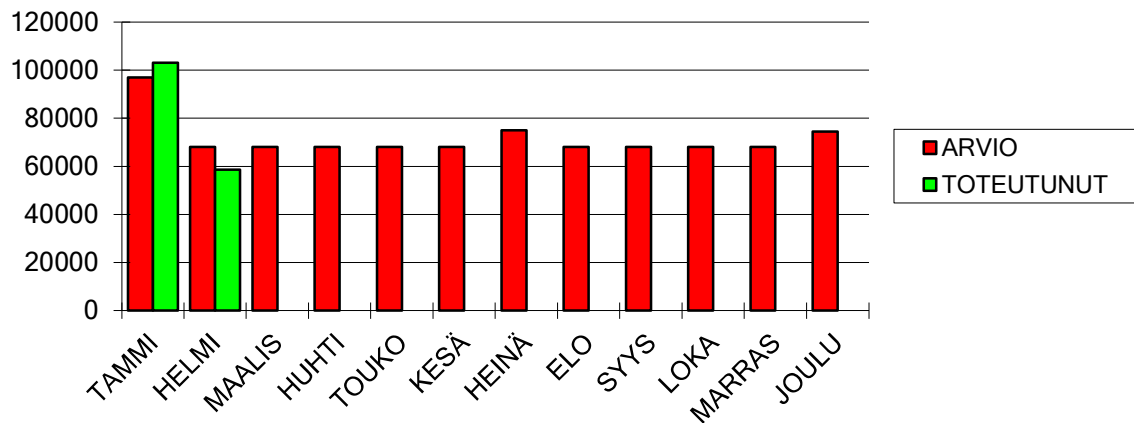

TALOUSARVION SEURANTA 2025 RAKENNUSVALVONTA

| KUUKAUSI | MENOT | | TULOT | |
|------------------|---------------|----------------|------------------|----------------|
| | ARVIO | TOTEUTUNUT | ARVIO | TOTEUTUNUT |
| TAMMI | 97000 | 103149 | 0 | 0 |
| HELMI | 68000 | 58642 | 40000 | 42994 |
| MAALIS | 68000 | | 60000 | |
| HUHTI | 68000 | | 40000 | |
| TOUKO | 68000 | | 40000 | |
| KESÄ | 68000 | | 40000 | |
| HEINÄ | 75000 | | 38000 | |
| ELO | 68000 | | 40000 | |
| SYYS | 68000 | | 37000 | |
| LOKA | 68000 | | 35000 | |
| MARRAS | 68000 | | 32000 | |
| JOULU | 74517 | | 21000 | |
| YHTEENSÄ | 858517 | 161791 | 423000 | 42994 |
| POIKKEAMA | | -696726 | | -380006 |
| NETTOMENO | | 118797 | POIKKEAMA | 118797 |

MENOT

TULOT