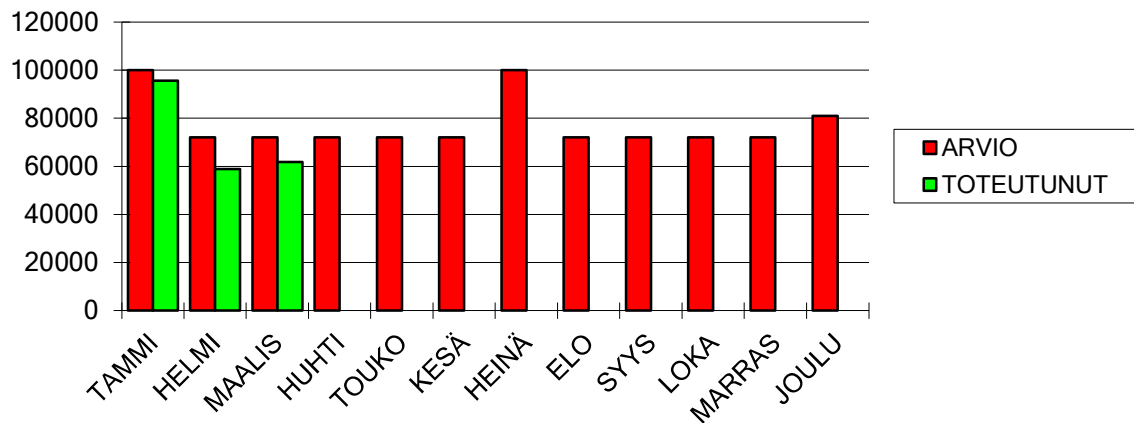

TALOUSARVION SEURANTA 2026 RAKENNUSVALVONTA

KUUKAUSI	MENOT		TULOT	
	ARVIO	TOTEUTUNUT	ARVIO	TOTEUTUNUT
TAMMI	100000	95635	10000	12648
HELMI	72000	58835	33000	49942
MAALIS	72000	61852	55000	15611
HUHTI	72000		33000	
TOUKO	72000		33000	
KESÄ	72000		33000	
HEINÄ	100000		25000	
ELO	72000		33000	
SYYS	72000		33000	
LOKA	72000		30000	
MARRAS	72000		25000	
JOULU	81000		22000	
YHTEENSÄ	929000	216322	365000	78201
POIKKEAMA		-712678		-286799
NETTOMENO		138121	POIKKEAMA	138121

MENOT

TULOT