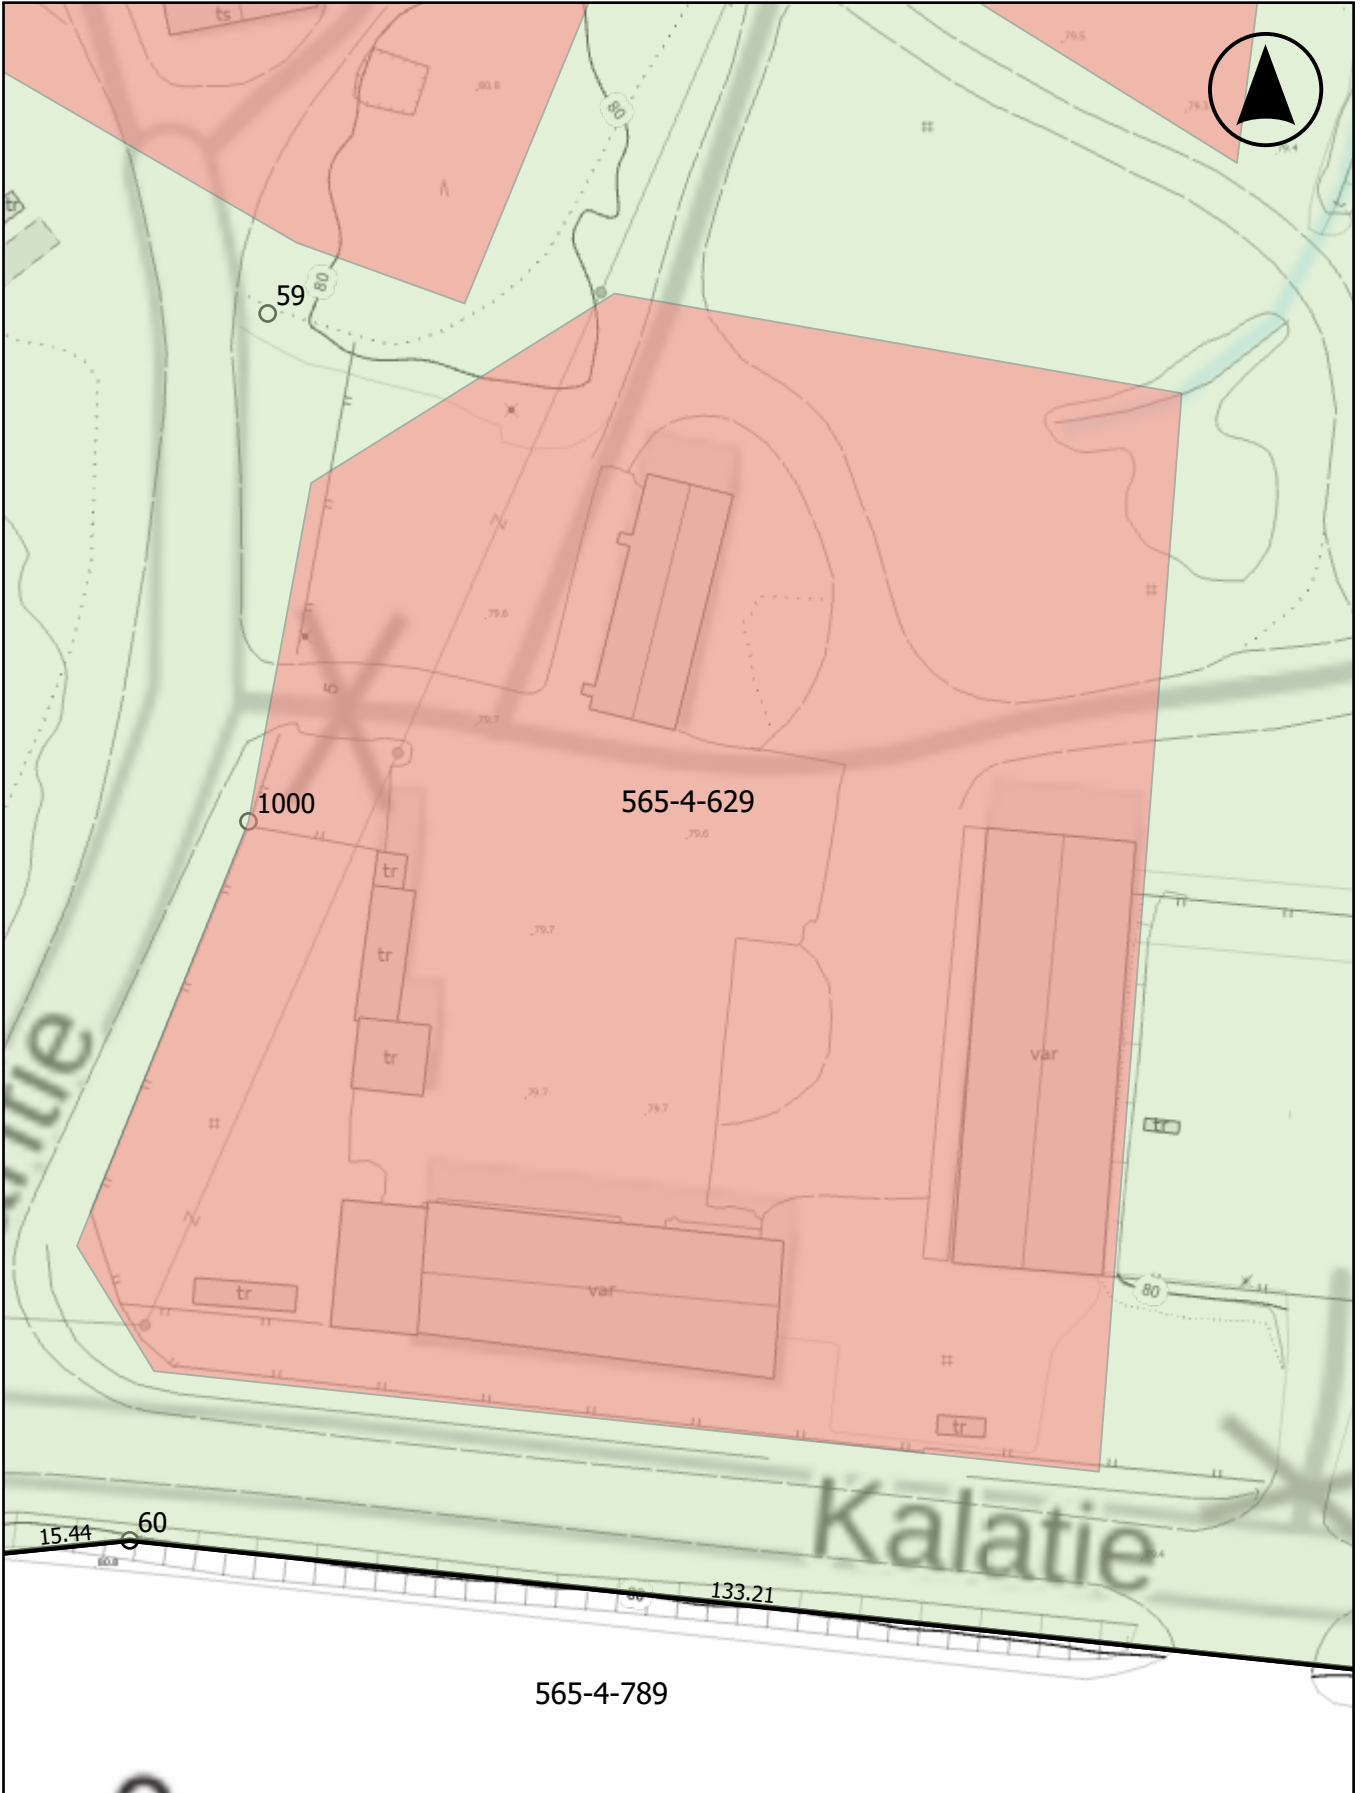

Liitekartta

Savonlinna

- 3. Voimassa
- 4. Lakannut
- <Null>

- Kaupungin maanomistus
- Kiinteistö

Mittakaava: 1:635

28.4.2026