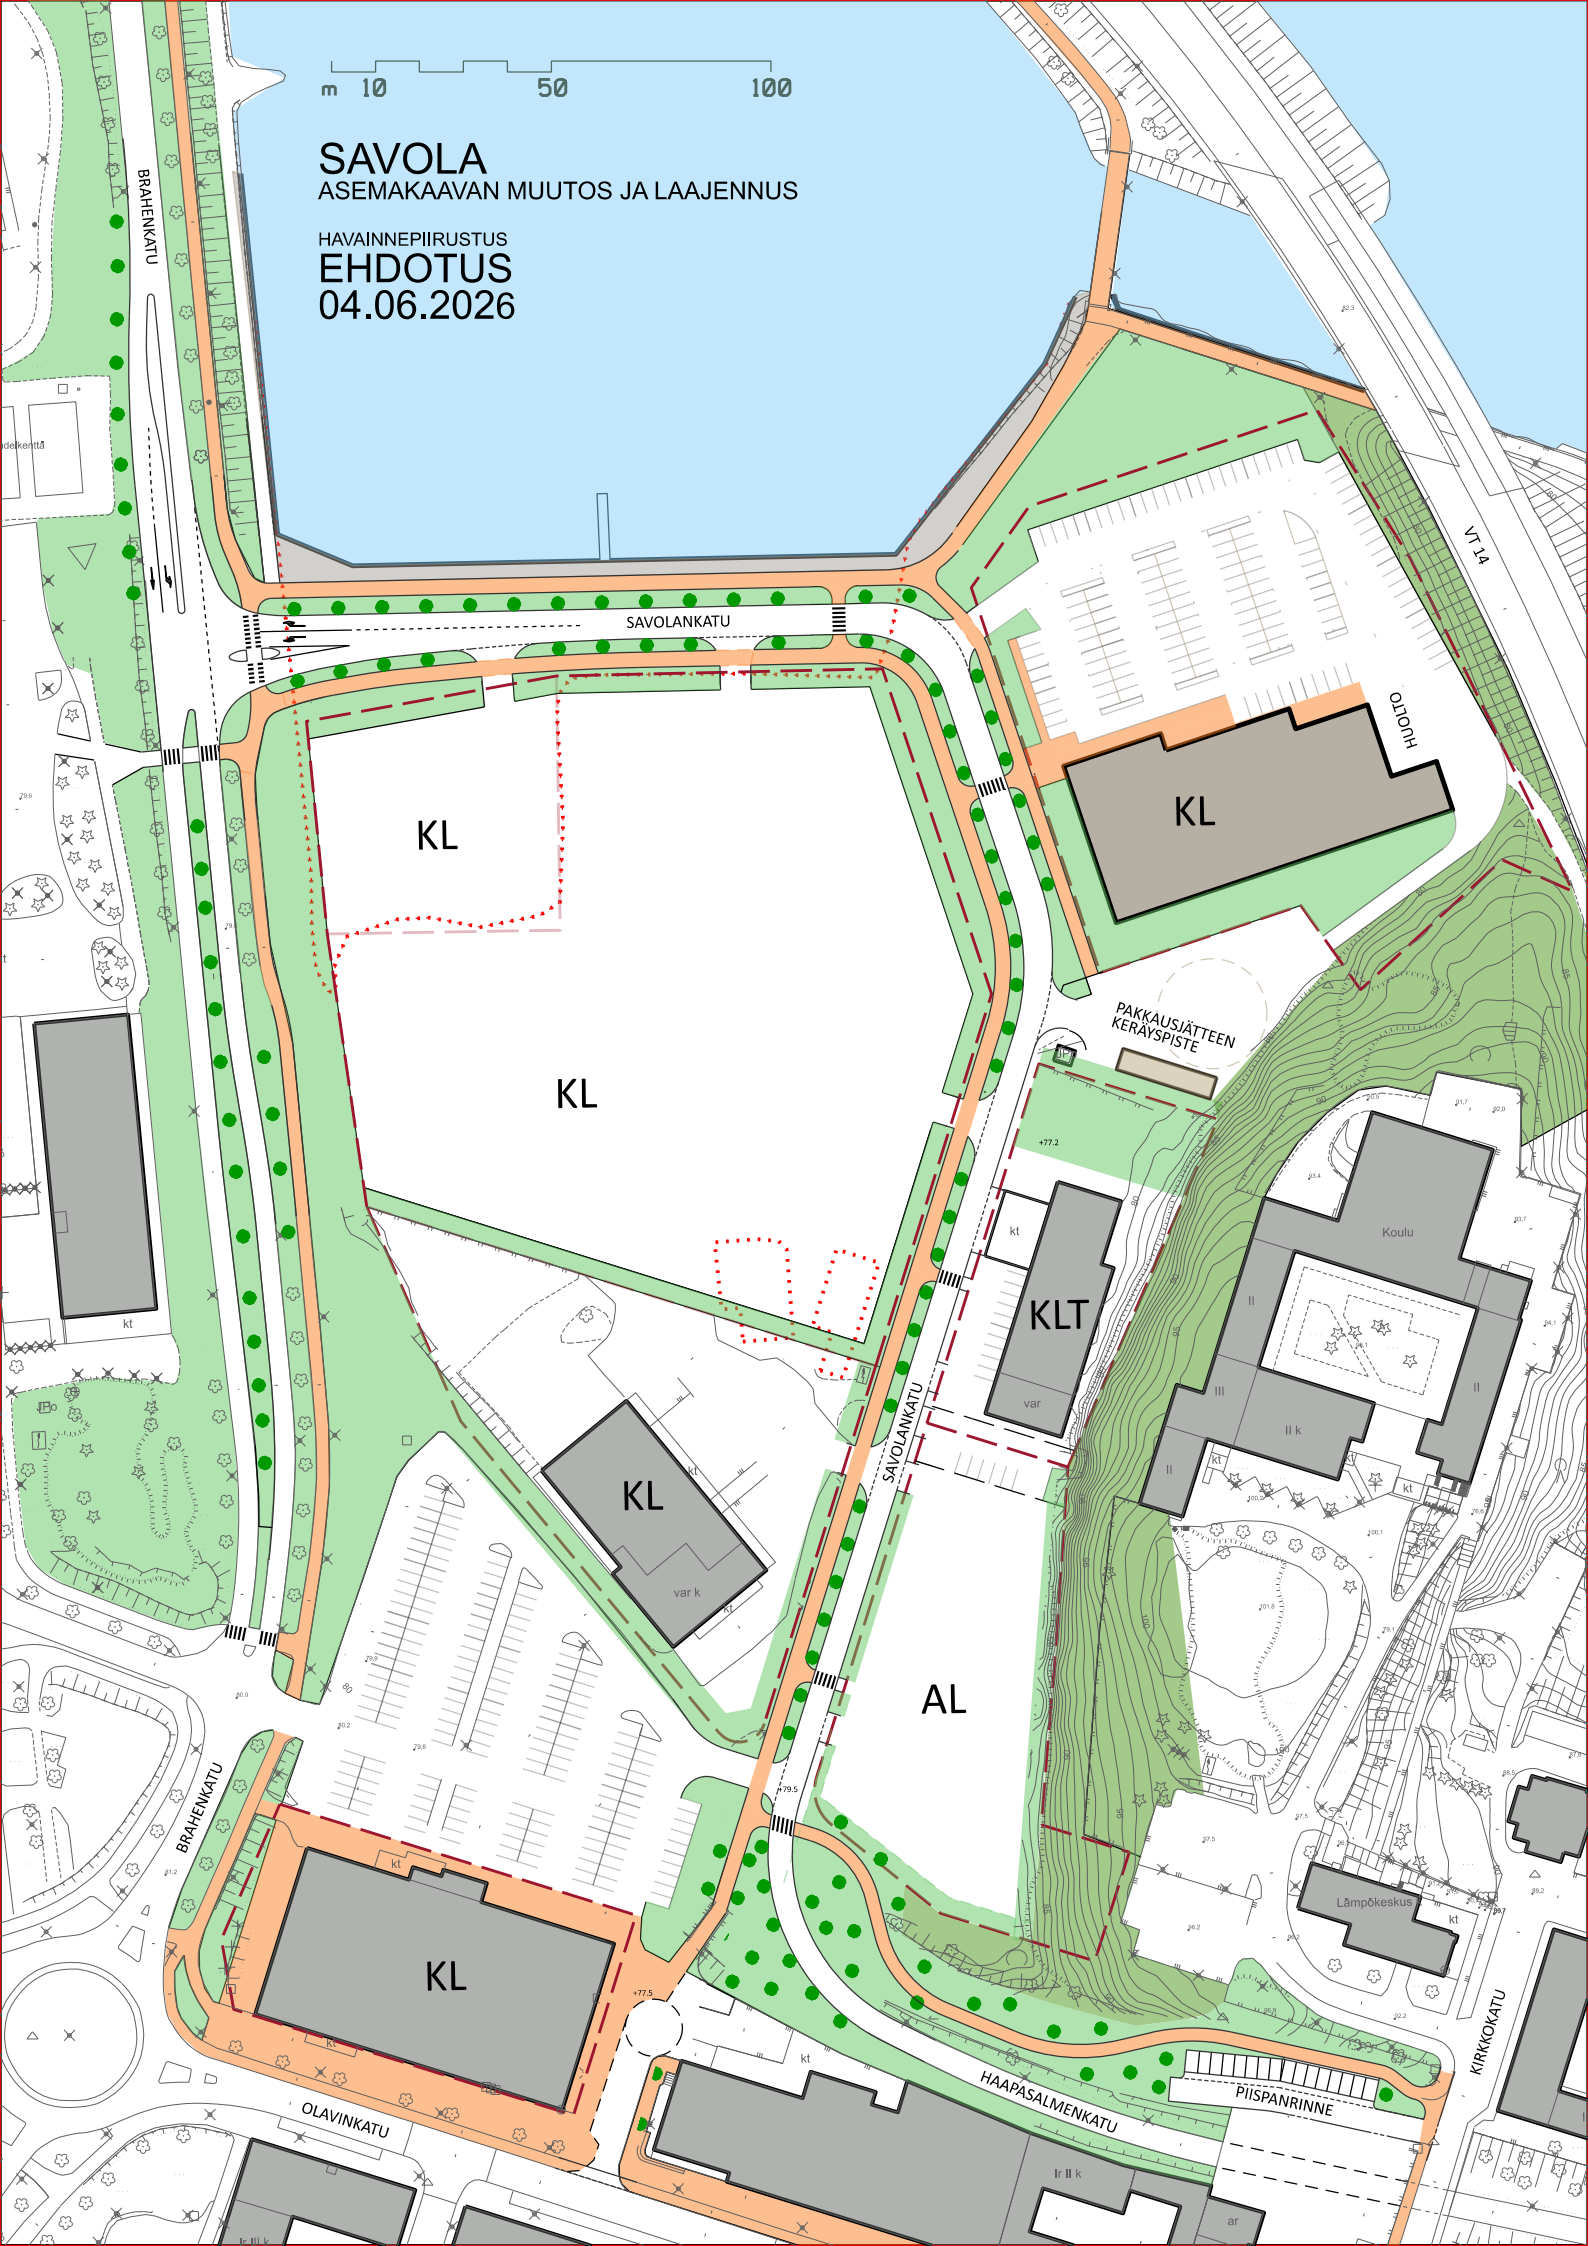

m 10 50 100

SAVOLA

ASEMAKAAVAN MUUTOS JA LAAJENNUS

HAVAINNEPIIRUSTUS
EHDOTUS
04.06.2026

KL

KL

KL

AL

KL

KLT

KL

HAAPASALMENKATU

OLAVINKATU

PIISPANRINNE

KIRKKOKATU

PAKKAUSJÄTTEEN
KERÄYSPISTE